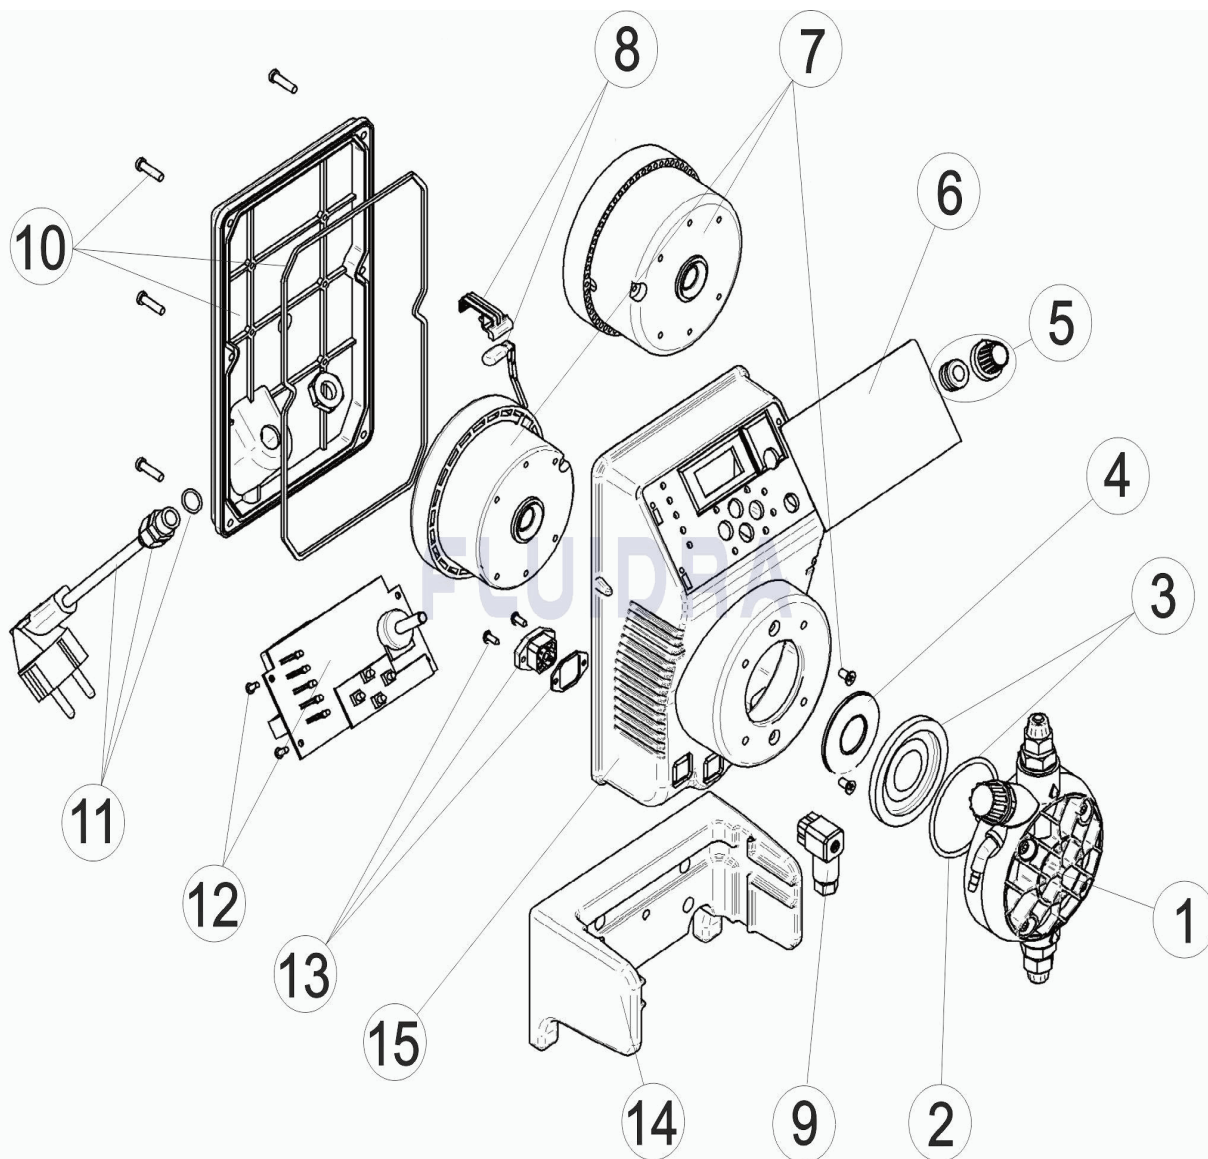

CODE **57886, 57887, 57888, 57889, 57890, 57891**

DESCRIPTION: **EXACTUS PUMP MA / ADL**

OBSERVATIONS

POS	CODE	OBSERVATIONS
1	* 4408031205	FOR: 57886, 57887, 57888, 57889, 57890
1	* 4408030409	FOR: 57891
2	* 4408030111	FOR: 57886, 57887, 57888, 57889, 57890
2	* 4408030413	FOR: 57891
3	* 4408030119	FOR: 57886, 57887, 57888, 57889, 57890
3	* 4408030429	FOR: 57891
4	* 4408031119	FOR: 57886, 57887, 57889
4	* 4408030531	FOR: 57888
4	* 4408031121	FOR: 57890
4	* 4408031122	FOR: 57891
7	* 4408030921	FOR: 57886
7	* 4408031112	FOR: 57887
7	* 4408030118	FOR: 57888
7	* 4408031114	FOR: 57889
7	* 4408030517	FOR: 57890
7	* 4408032309	FOR: 57891
12	* 4408030035	FOR: 57886, 57887, 57888, 57889, 57890
12	* 4408030036	FOR: 57891

CODICE 57886, 57887, 57888, 57889, 57890, 57891

DESCRIZIONE: POMPA EXACTUS MA / ADL

ITALIANO

POS	CODICE	DESCRIZIONE	QUANTITA'	POS	CODICE	DESCRIZIONE	QUANTITA'
1	* 4408031205	TESTA COMPLETA		7	* 4408030118	ELETTROCALAMITA COMPLETA 5L 7KG	
1	* 4408030409	TESTA COMPLETA 20L 5KG.		7	* 4408031114	ELETTROCALAMITA 5L 10KG	
2	* 4408030111	O-RING PER TESTA		7	* 4408030517	ELETTROCALAMITA 10L 5KG	
2	* 4408030413	O-RING TESTA 20L 5KG		7	* 4408032309	ELETTROCALAMITA 20L 5KG.	
3	* 4408030119	MEMBRANA COMPLETA		8	4408032305	SUPPORTO + TERMOSTATO 110°	
3	* 4408030429	MEMBRANA COMPLETA 20L 5KG		9	4408031729	CONNETTORE DI LIVELLO	
4	* 4408031119	RONDELLA PISTONE 2L 5KG - 2L 10KG - 5L		10	4408030025	COPRIVENTOLA POMPA EXACTUS	
4	* 4408030531	RONDELLA PISTONE 5L 7KG		11	4408031221	CAVO DI ALIMENTAZIONE	
4	* 4408031121	RONDELLA PISTONE 10L 5KG		12	* 4408030035	CIRCUITO ELETTRONICO MA/ADL	
4	* 4408031122	RONDELLA PISTONE 20L 5KG		12	* 4408030036	CIRCUITO ELETTRONICO MA/ADL 20L-5KG	
5	4408031806	RONDELLA E COMANDO POTENZIOMETRICO		13	4408031405	CONNETTORE MASCHIO	
6	4408030034	PANNELLO DIGITALE MA/ADL		14	4408032303	SUPPORTO POMPA EXACTUS 2009	
7	* 4408030921	ELETTROCALAMITA 2 L. 5KG		15	4408031402	CASSA POMPA PH RX	