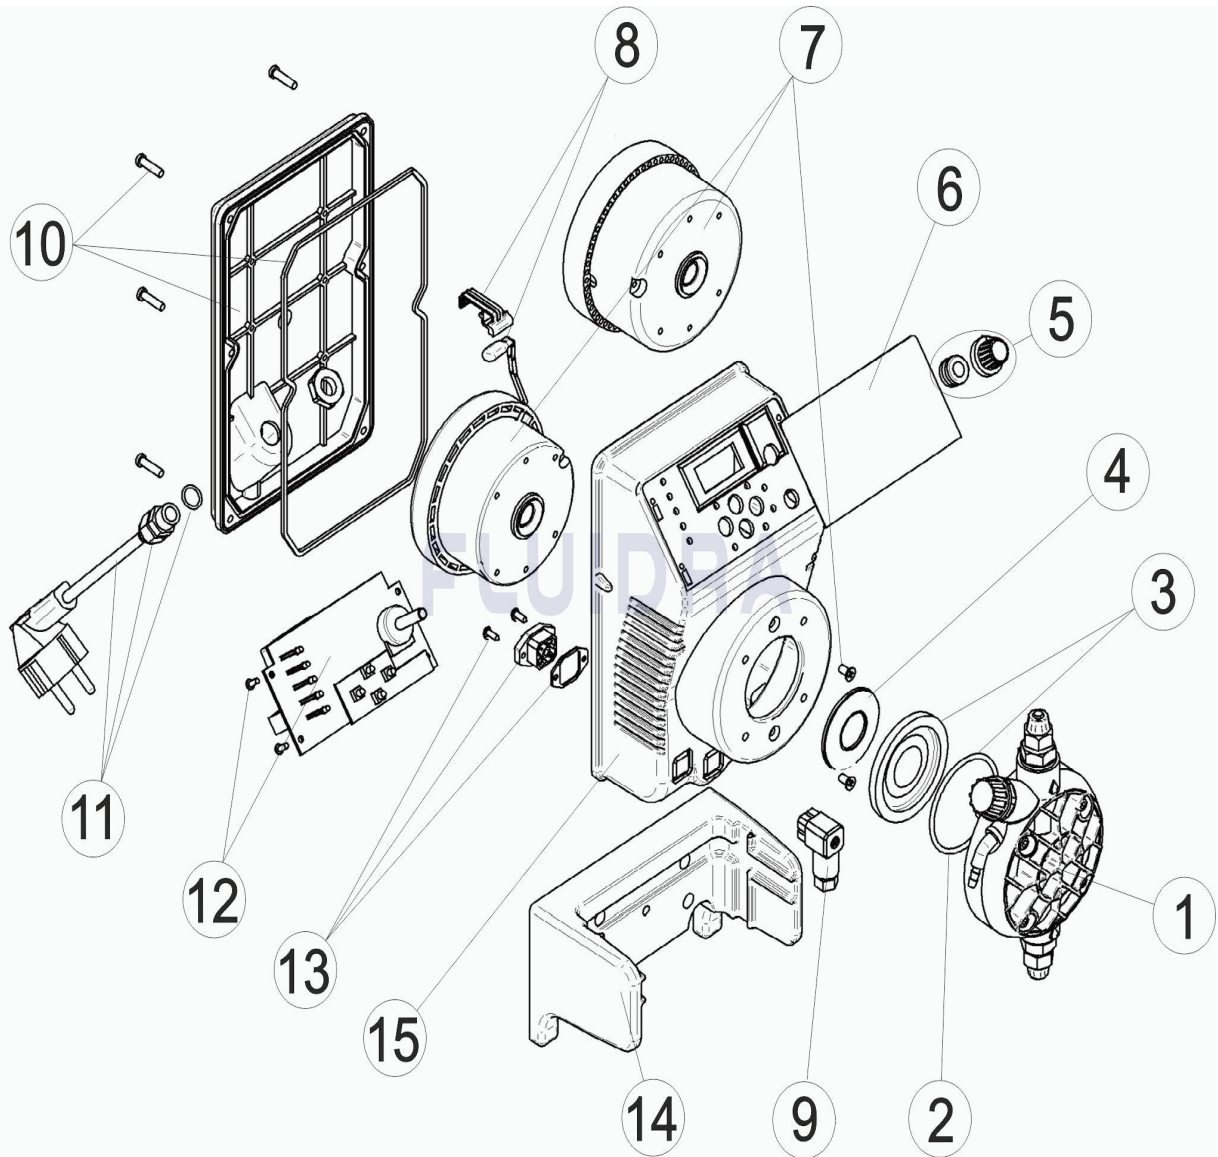

CODICE **57886, 57887, 57888, 57889, 57890, 57891**

DESCRIZIONE: **POMPA EXACTUS MA / ADL**

OSSERVAZIONI

POS	CODICE	OSSERVAZIONI
1	* 4408031205	PER: 57886, 57887, 57888, 57889, 57890
1	* 4408030409	PER: 57891
2	* 4408030111	PER: 57886, 57887, 57888, 57889, 57890
2	* 4408030413	PER: 57891
3	* 4408030119	PER: 57886, 57887, 57888, 57889, 57890
3	* 4408030429	PER: 57891
4	* 4408031119	PER: 57886, 57887, 57889
4	* 4408030531	PER: 57888
4	* 4408031121	PER: 57890
4	* 4408031122	PER: 57891
7	* 4408030921	PER: 57886
7	* 4408031112	PER: 57887
7	* 4408030118	PER: 57888
7	* 4408031114	PER: 57889
7	* 4408030517	PER: 57890
7	* 4408032309	PER: 57891
12	* 4408030035	PER: 57886, 57887, 57888, 57889, 57890
12	* 4408030036	PER: 57891

CODE 57886, 57887, 57888, 57889, 57890, 57891

BESCHREIBUNG: PUMPE EXACTUS MA / ADL

DEUTSCH

POS	CODE	BESCHREIBUNG	MENGE	POS	CODE	BESCHREIBUNG	MENGE
1	* 4408031205	KOPFSTÜCK KOMPLETT		7	* 4408030118	ELEKTROMAGNET KOMPLETT 5 L 7 KG	
1	* 4408030409	KOPFSTÜCK KOMPLETT 20 L 5 KG		7	* 4408031114	ELEKTROMAGNET 5 L 10 KG	
2	* 4408030111	O-RING KOPFSTÜCK		7	* 4408030517	ELEKTROMAGNET 10 L 5 KG	
2	* 4408030413	O-RING KOPFSTÜCK 20 L 5 KG		7	* 4408032309	ELEKTROMAGNET 20 L - 5 KG	
3	* 4408030119	KOMPLETTMEMBERAN		8	4408032305	HALTERUNG UND THERMOSTAT 110°	
3	* 4408030429	KOMPLETTMEMBERAN 20 L 5 KG		9	4408031729	VERBINDUNGSTÜCK FÜLLSTAND	
4	* 4408031119	KOLBENSCHIEBE 2 L 5 KG - 2 L 10 KG - 5 L		10	4408030025	ABDECKUNG HINTEN EXACTUS UND DICH	
4	* 4408030531	KOLBENSCHIEBE 5 L 7 KG		11	4408031221	VERSORUNGSKABEL	
4	* 4408031121	KOLBENSCHIEBE 10 L 5 KG		12	* 4408030035	PLATINE SCHALTKREIS MA/ADL MIT FÜLLS	
4	* 4408031122	KOLBENSCHIEBE 20 L 5 KG		12	* 4408030036	PLATINE SCHALTKREIS MA/ADL MIT FÜLLS	
5	4408031806	UNTERLEGSCHIEBE UND STEUERUNG PC		13	4408031405	STECKER	
6	4408030034	TOUCHSCREEN MA/ADL		14	4408032303	HALTERUNG EXACTUS 2009	
7	* 4408030921	ELEKTROMAGNET 2 L 5 KG		15	4408031402	PUMPENGEHÄUSE PH RX	