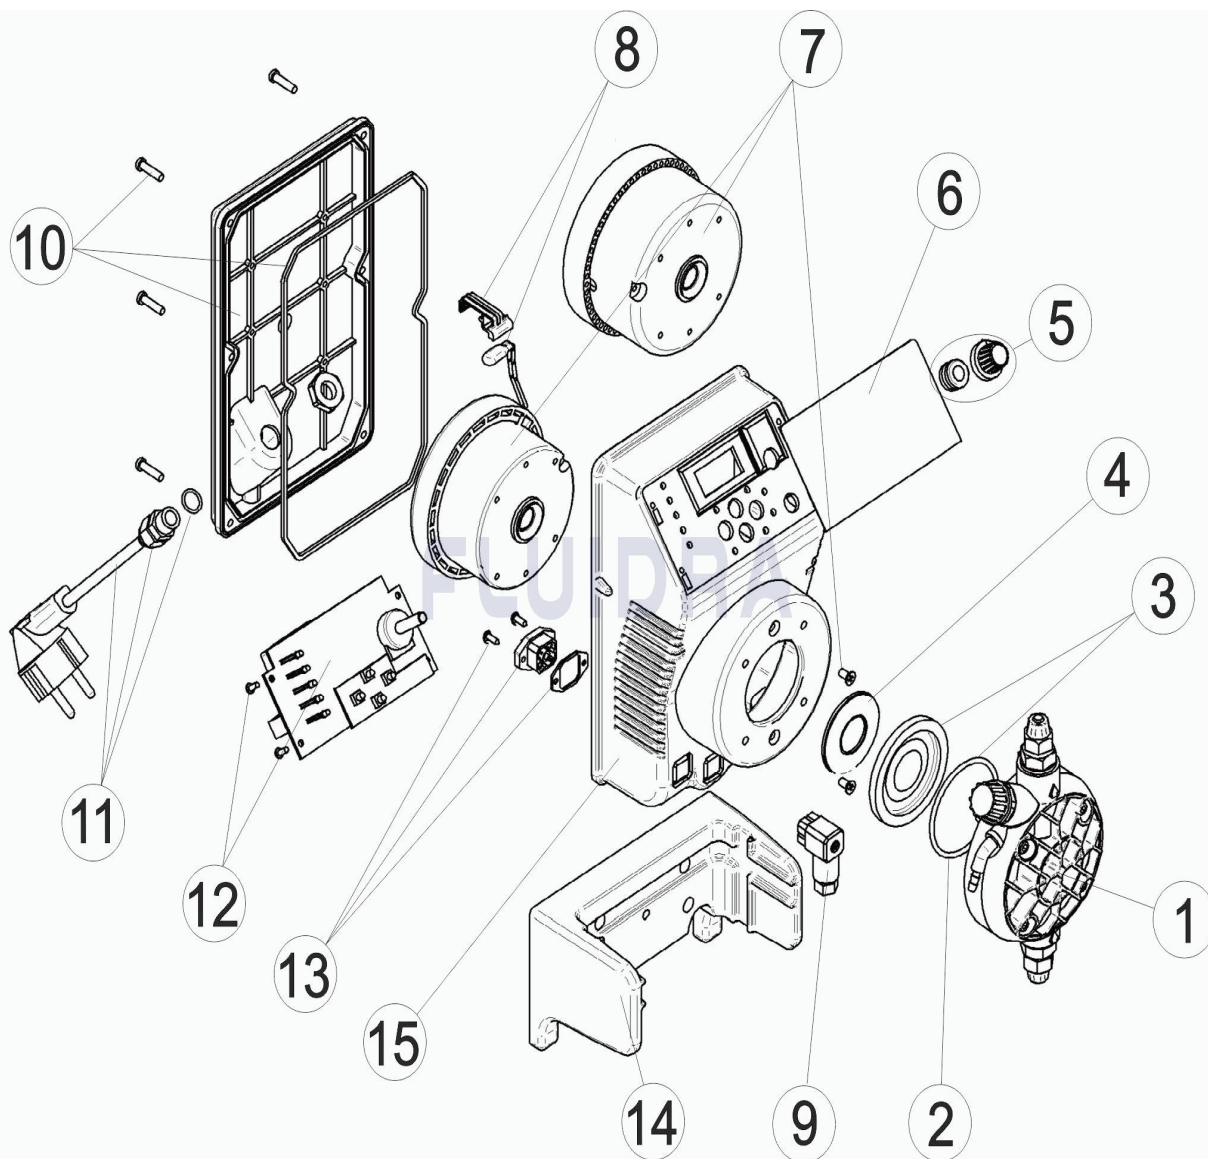

CODIGO 57886, 57887, 57888, 57889, 57890, 57891

DESCRIÇÃO: BOMBA EXACTUS MA / ADL

PORTUGUES

POS	CODIGO	DESCRIÇÃO	JANTIDADE	POS	CODIGO	DESCRIÇÃO	JANTIDADE
1	* 4408031205	CABEÇAL COMPLETO		7	* 4408030118	ELECTROIMAN COMPLETO 5L 7KG	
1	* 4408030409	CABEÇAL COMPLETO 20L 5KG.		7	* 4408031114	ELECTROIMAN 5L 10KG	
2	* 4408030111	JUNTA TORICA CABEÇAL		7	* 4408030517	ELECTROIMAN 10L 5KG	
2	* 4408030413	JUNTA TORICA CABEÇAL 20L 5KG		7	* 4408032309	ELECTROIMAN 20L 5KG	
3	* 4408030119	MEMBRANA COMPLETA		8	4408032305	SUPORTE MAIS TERMOSTATO DE 110°	
3	* 4408030429	MEMBRANA COMPLETA 20L 5KG		9	4408031729	LIGAÇÃO NIVEL	
4	* 4408031119	ANILHA PISTON 2L 5KG - 2L 10KG - 5L 10K		10	4408030025	TAMPA TRASEIRA BOMBA EXACTUS	
4	* 4408030531	ANILHA PISTON 5L 7KG		11	4408031221	CABO ALIMENTAÇÃO	
4	* 4408031121	ANILHA PISTON 10L 5KG		12	* 4408030035	CIRCUITO ELECTRONICO MA/ADL	
4	* 4408031122	ANILHA PISTON 20L 5KG		12	* 4408030036	CIRCUITO ELECTRONICO MA/ADL 20L-5KG	
5	4408031806	ANILHA E COMANDO POTENCIOMETRO		13	4408031405	LIGAÇÃO MACHO	
6	4408030034	PAINEL DIGITAL TÁCTIL MA/ADL		14	4408032303	SUPORTE BOMBA EXACTUS 2009	
7	* 4408030921	ELECTROIMAN 2 L. 5KG		15	4408031402	CAIXA BOMBA PH RX	

* VEJA A FICHA DE OBSERVAÇÕES