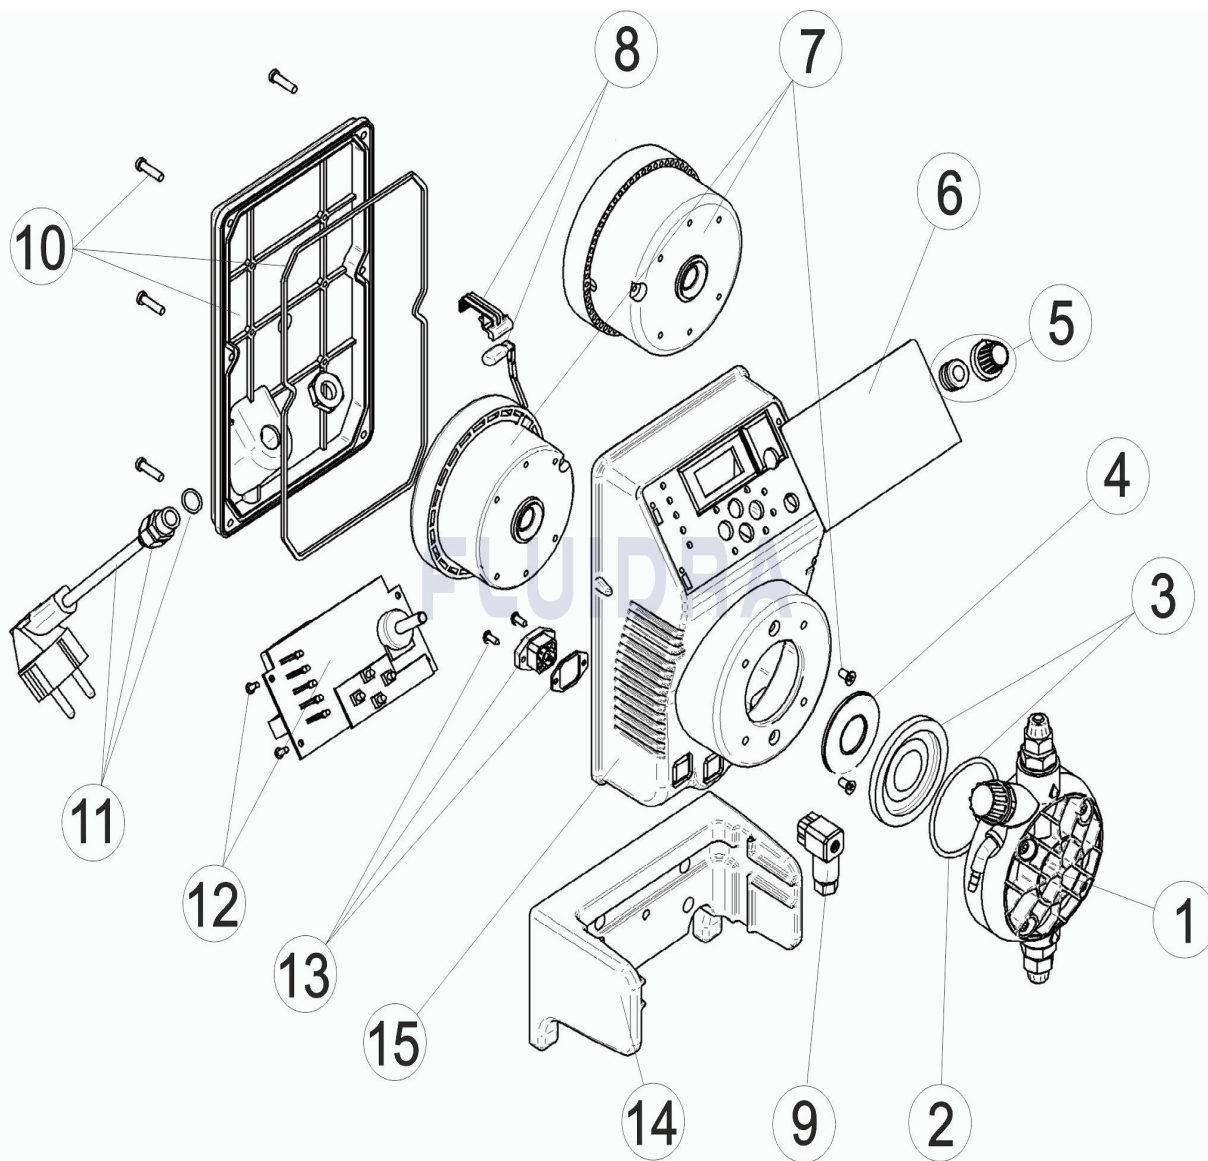

CODIGO 57886, 57887, 57888, 57889, 57890, 57891

DESCRIPCION: BOMBA EXACTUS MA / ADL

OBSERVACIONES

POS	CODIGO	OBSERVACIONES
1	* 4408031205	PARA: 57886, 57887, 57888, 57889, 57890
1	* 4408030409	PARA: 57891
2	* 4408030111	PARA: 57886, 57887, 57888, 57889, 57890
2	* 4408030413	PARA: 57891
3	* 4408030119	PARA: 57886, 57887, 57888, 57889, 57890
3	* 4408030429	PARA: 57891
4	* 4408031119	PARA: 57886, 57887, 57889
4	* 4408030531	PARA: 57888
4	* 4408031121	PARA: 57890
4	* 4408031122	PARA: 57891
7	* 4408030921	PARA: 57886
7	* 4408031112	PARA: 57887
7	* 4408030118	PARA: 57888
7	* 4408031114	PARA: 57889
7	* 4408030517	PARA: 57890
7	* 4408032309	PARA: 57891
12	* 4408030035	PARA: 57886, 57887, 57888, 57889, 57890
12	* 4408030036	PARA: 57891

CODE 57886, 57887, 57888, 57889, 57890, 57891

DESCRIPTION: POMPE EXACTUS MA / ADL

FRANCAIS

POS	CODE	DESCRIPTION	QUANTITE	POS	CODE	DESCRIPTION	QUANTITE
1	* 4408031205	TETE COMPLET		7	* 4408030118	ELECTROAIMANT COMPLETO 5L 7KG	
1	* 4408030409	TETE COMPLET 20L. 5KG.		7	* 4408031114	ELECTROAIMANT 5L 10KG	
2	* 4408030111	JOINT TORIQUE TETE		7	* 4408030517	ELECTROAIMANT 10L 5KG	
2	* 4408030413	JOINT TORIQUE TETE 20L 5KG		7	* 4408032309	ELECTROAIMANT 20L. 5KG	
3	* 4408030119	MEMBRANE COMPLETE		8	4408032305	SUPPORT + THERMOSTAT DE 110 °	
3	* 4408030429	MEMBRANE COMPLETE 20L 5KG		9	4408031729	CONECTEUR DE NIVEAU	
4	* 4408031119	RONDELLE PISTON 2L 5KG - 2L 10KG - 5L		10	4408030025	COUVERCLE POMPE EXACTUS	
4	* 4408030531	RONDELLE PISTON 5L 7KG		11	4408031221	CABLE ALIMENTATION	
4	* 4408031121	RONDELLE PISTON 10L 5KG		12	* 4408030035	CIRCUIT ELECTRONIQUE MA/ADL	
4	* 4408031122	RONDELLE PISTON 20L 5KG		12	* 4408030036	CIRCUIT ELECTRONIQUE MA/ADL 20L-5KG	
5	4408031806	RONDELLE ET TÉLÉCOMMANDE POTENTI		13	4408031405	CONNECTEUR MÂLE	
6	4408030034	TABEUAU DE CONTROLE TACTILE MA/ADL		14	4408032303	SUPPORT DE POMPE EXACTUS 2009	
7	* 4408030921	ELECTROAIMANT 2 L. 5KG		15	4408031402	BOITIER DE POMPE PH RX	