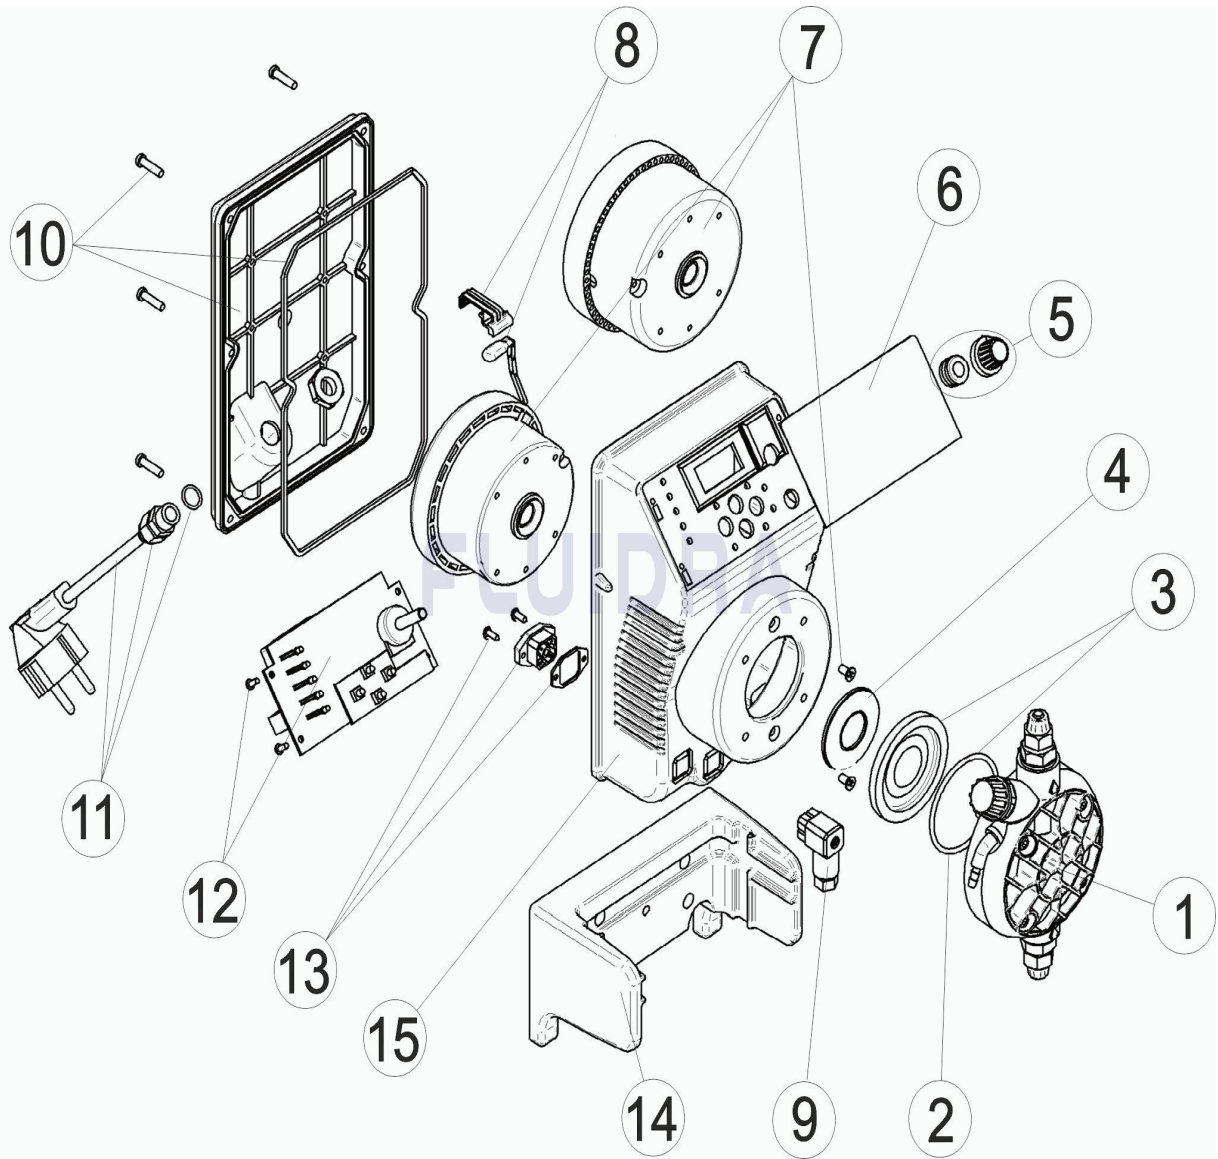

CODIGO **57886, 57887, 57888, 57889, 57890, 57891**

DESCRIPCION: **BOMBA EXACTUS MA / ADL**

ESPAÑOL

POS	CODIGO	DESCRIPCION	CANTIDAD	POS	CODIGO	DESCRIPCION	CANTIDAD
1	* 4408031205	CABEZAL COMPLETO		7	* 4408030118	ELECTROIMAN COMPLETO 5L 7KG	
1	* 4408030409	CABEZAL COMPLETO 20L. 5KG.		7	* 4408031114	ELECTROIMAN 5L 10KG	
2	* 4408030111	JUNTA TORICA CABEZAL		7	* 4408030517	ELECTROIMAN 10L 5KG	
2	* 4408030413	JUNTA TORICA CABEZAL 20L 5KG		7	* 4408032309	ELECTROIMAN 20L. -5KG.	
3	* 4408030119	MEMBRANA COMPLETA		8	4408032305	SOPORTE MAS TERMOSTADO 110°	
3	* 4408030429	MEMBRANA COMPLETA 20L 5KG		9	4408031729	CONECTOR DE NIVEL	
4	* 4408031119	ARANDELA PISTON 2L 5KG - 2L 10KG - 5L 1		10	4408030025	TAPA POSTERIOR EXACTUS CON JUNTA	
4	* 4408030531	ARANDELA PISTON 5L 7KG		11	4408031221	CABLE ALIMENTACION	
4	* 4408031121	ARANDELA PISTON 10L 5KG		12	* 4408030035	CIRCUITO ELECTRONICO MA/ADL + NIVEL.	
4	* 4408031122	ARANDELA PISTON 20L 5KG		12	* 4408030036	CIRCUITO ELECTRONICO MA/ADL + NIVEL.	
5	4408031806	ARANDELA Y MANDO POTENCIOMETRO		13	4408031405	CONECTOR MACHO	
6	4408030034	PANEL TACTIL MA/ADL		14	4408032303	SOPORTE EXACTUS 2009	
7	* 4408030921	ELECTROIMAN 2 L. 5KG		15	4408031402	CAJA BOMBA PH RX	

CODE **57886, 57887, 57888, 57889, 57890, 57891**

BESCHREIBUNG: **PUMPE EXACTUS MA / ADL**

HINWEISE

POS	CODE	HINWEISE
1	* 4408031205	FÜR: 57886, 57887, 57888, 57889, 57890
1	* 4408030409	FÜR: 57891
2	* 4408030111	FÜR: 57886, 57887, 57888, 57889, 57890
2	* 4408030413	FÜR: 57891
3	* 4408030119	FÜR: 57886, 57887, 57888, 57889, 57890
3	* 4408030429	FÜR: 57891
4	* 4408031119	FÜR: 57886, 57887, 57889
4	* 4408030531	FÜR: 57888
4	* 4408031121	FÜR: 57890
4	* 4408031122	FÜR: 57891
7	* 4408030921	FÜR: 57886
7	* 4408031112	FÜR: 57887
7	* 4408030118	FÜR: 57888
7	* 4408031114	FÜR: 57889
7	* 4408030517	FÜR: 57890
7	* 4408032309	FÜR: 57891
12	* 4408030035	FÜR: 57886, 57887, 57888, 57889, 57890
12	* 4408030036	FÜR: 57891