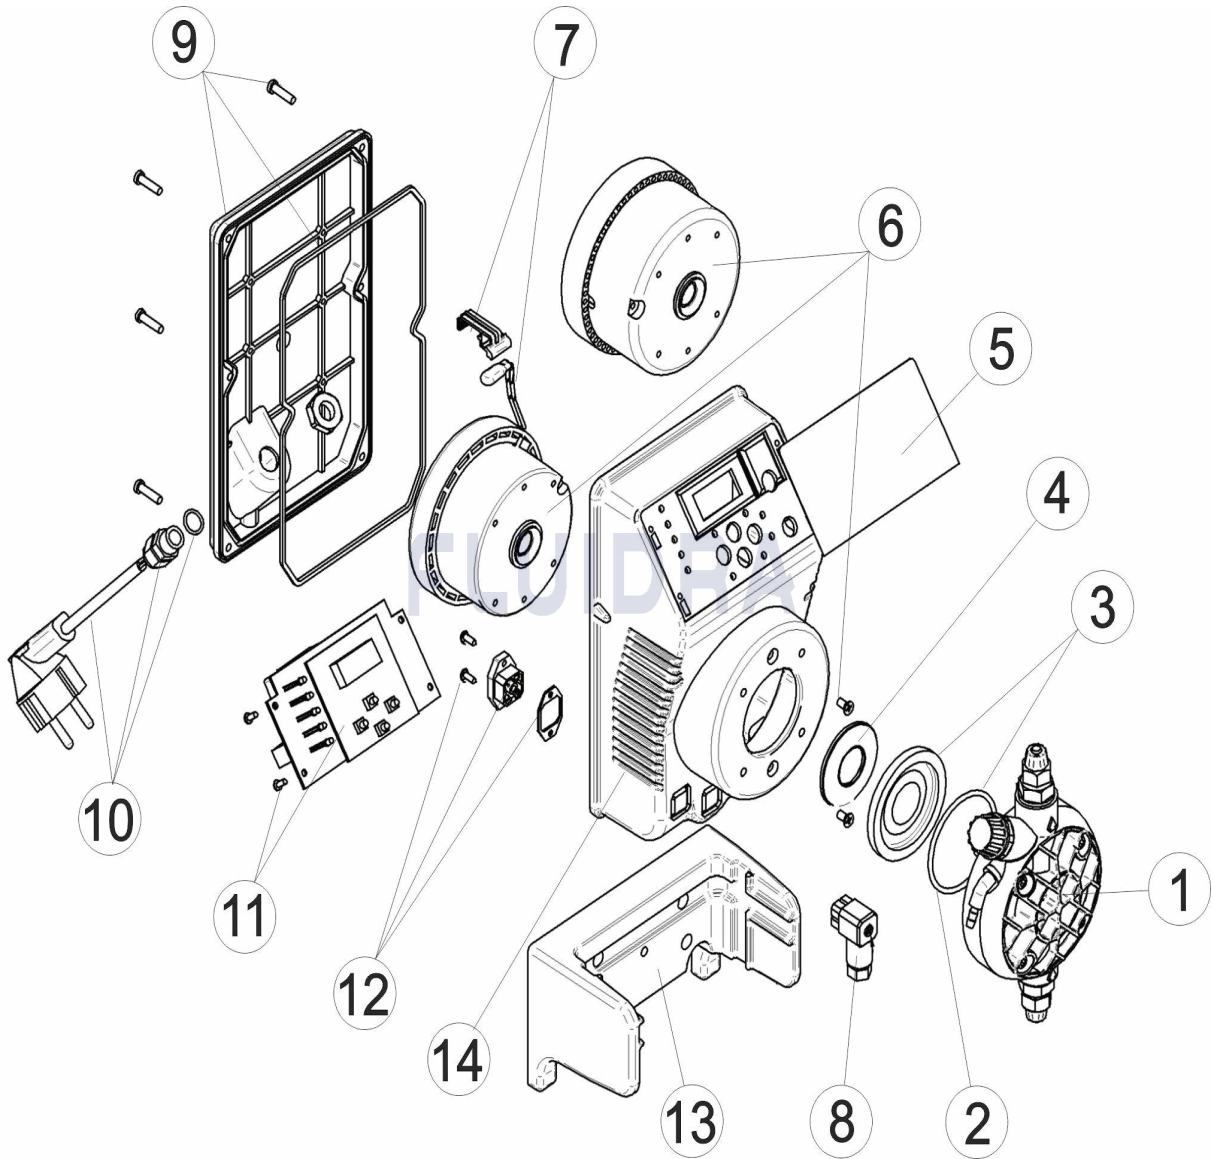

CODICE **57174, 57175, 57176, 57177**

DESCRIZIONE: **POMPA EXACTUS VFT/MBB**

OSSERVAZIONI

POS	CODICE	OSSERVAZIONI
1	* 4408031205	PER: 57174, 57175, 57176
1	* 4408030409	PER: 57177
2	* 4408030111	PER: 57174, 57175, 57176
2	* 4408030413	PER: 57177
3	* 4408030119	PER: 57174, 57175, 57176
3	* 4408030429	PER: 57177
4	* 4408030531	PER: 57174
4	* 4408031119	PER: 57175
4	* 4408031121	PER: 57176
4	* 4408031122	PER: 57177
6	* 4408030118	PER: 57174
6	* 4408031114	PER: 57175
6	* 4408030517	PER: 57176
6	* 4408032309	PER: 57177
11	* 4408030026	PER: 57174, 57175, 57176
11	* 4408030027	PER: 57177

CODE 57174, 57175, 57176, 57177

BESCHREIBUNG: PUMPE EXACTUS VFT/MBB

DEUTSCH

POS	CODE	BESCHREIBUNG	MENGE	POS	CODE	BESCHREIBUNG	MENGE
1	* 4408031205	KOPFSTÜCK KOMPLETT		6	* 4408031114	ELEKTROMAGNET 5 L 10 KG	
1	* 4408030409	KOPFSTÜCK KOMPLETT 20 L 5 KG		6	* 4408030517	ELEKTROMAGNET 10 L 5 KG	
2	* 4408030111	O-RING KOPFSTÜCK		6	* 4408032309	ELEKTROMAGNET 20 L - 5 KG	
2	* 4408030413	O-RING KOPFSTÜCK 20 L 5 KG		7	4408032305	HALTERUNG UND THERMOSTAT 110°	
3	* 4408030119	KOMPLETTMEMBERAN		8	4408031729	VERBINDUNGSTÜCK FÜLLSTAND	
3	* 4408030429	KOMPLETTMEMBERAN 20 L 5 KG		9	4408030025	ABDECKUNG HINTEN EXACTUS UND DICH	
4	* 4408030531	KOLBENSCHIBE 5 L 7 KG		10	4408031221	VERSORUNGSKABEL	
4	* 4408031119	KOLBENSCHIBE 2 L 5 KG - 2 L 10 KG - 5 L		11	* 4408030026	PLATINE SCHALTKREIS VFT/MB 5 - 10 L	
4	* 4408031121	KOLBENSCHIBE 10 L 5 KG		11	* 4408030027	PLATINE SCHALTKREIS VFT/MB 20 L	
4	* 4408031122	KOLBENSCHIBE 20 L 5 KG		12	4408031217	STECKKUPPLUNG	
5	4408030024	TOUCHSCREEN VFT/MB EXACTUS		13	4408032303	HALTERUNG EXACTUS 2009	
6	* 4408030118	ELEKTROMAGNET KOMPLETT 5 L 7 KG		14	57174R0001	GEHÄUSE EXACTUS	