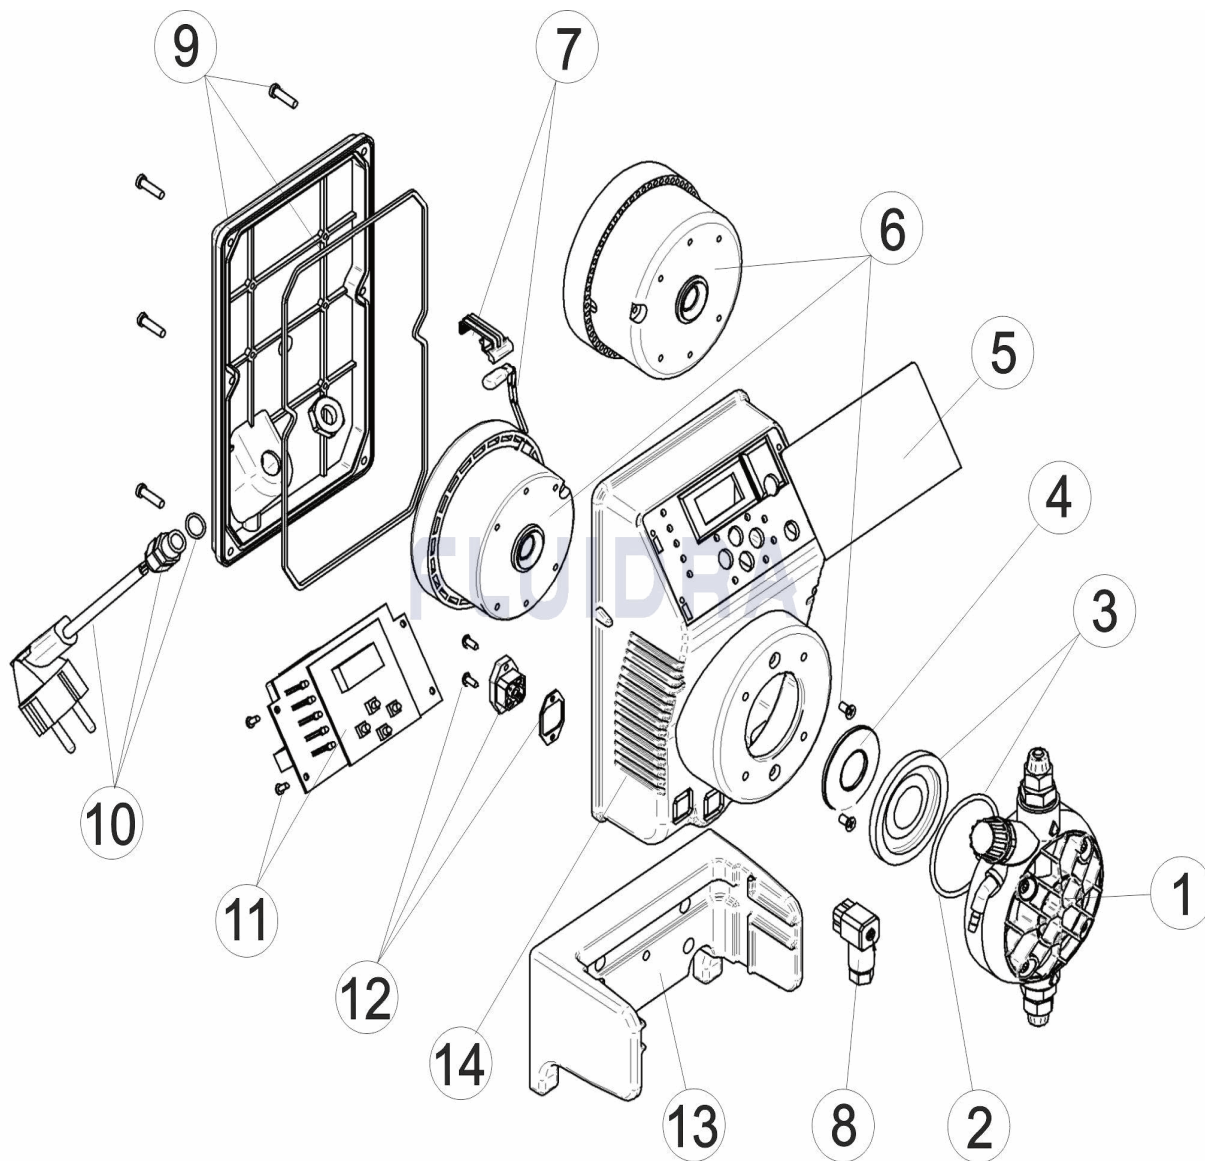

CODICE 57174, 57175, 57176, 57177

DESCRIZIONE: POMPA EXACTUS VFT/MBB

ITALIANO

POS	CODICE	DESCRIZIONE	QUANTITA'	POS	CODICE	DESCRIZIONE	QUANTITA'
1	* 4408031205	TESTA COMPLETA		6	* 4408031114	ELETTROCALAMITA 5L 10KG	
1	* 4408030409	TESTA COMPLETA 20L. 5KG.		6	* 4408030517	ELETTROCALAMITA 10L 5KG	
2	* 4408030111	O-RING PER TESTA		6	* 4408032309	ELETTROCALAMITA 20L. 5KG.	
2	* 4408030413	O-RING TESTA 20L 5KG		7	4408032305	SUPPORTO + TERMOSTATO 110°	
3	* 4408030119	MEMBRANA COMPLETA		8	4408031729	CONNETTORE DI LIVELLO	
3	* 4408030429	MEMBRANA COMPLETA 20L 5KG		9	4408030025	COPRIVENTOLA POMPA EXACTUS	
4	* 4408030531	RONDELLA PISTONE 5L 7KG		10	4408031221	CAVO DI ALIMENTAZIONE	
4	* 4408031119	RONDELLA PISTONE 2L 5KG - 2L 10KG - 5L		11	* 4408030026	FICHA VFT/MB 5-10 L.	
4	* 4408031121	RONDELLA PISTONE 10L 5KG		11	* 4408030027	FICHA VFT/MB 20 L.	
4	* 4408031122	RONDELLA PISTONE 20L 5KG		12	4408031217	CONNETTORE	
5	4408030024	PANNELLO DIGITALE VFT/MB		13	4408032303	SUPPORTO POMPA EXACTUS 2009	
6	* 4408030118	ELETTROCALAMITA COMPLETA 5L 7KG		14	57174R0001	CASSA POMPA EXACTUS