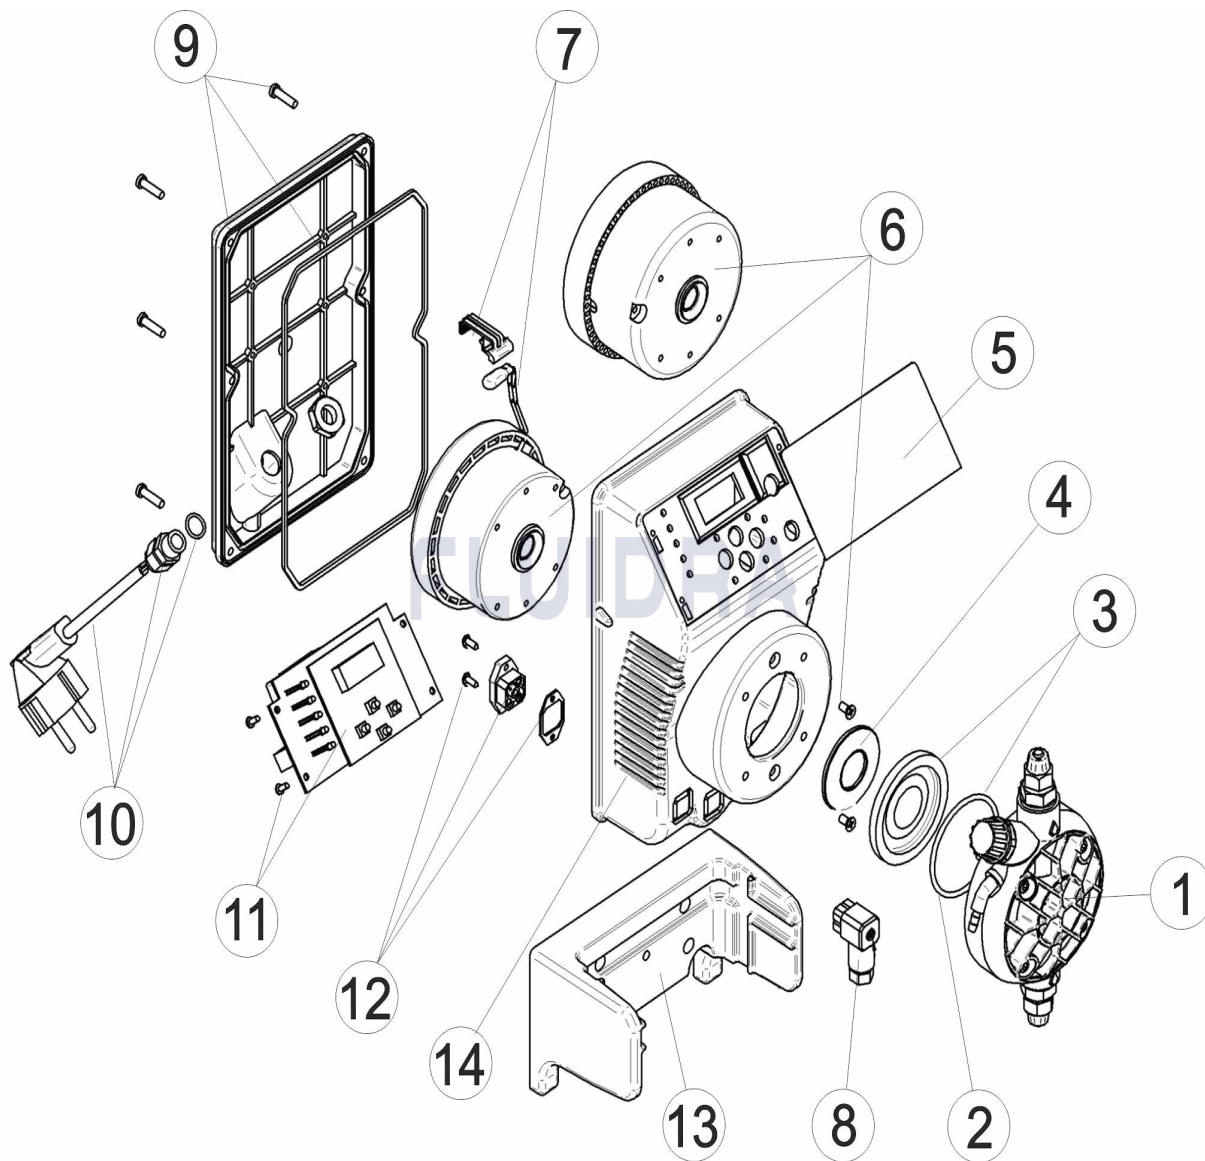

CODIGO 57174, 57175, 57176, 57177

DESCRIÇÃO: BOMBA EXACTUS VFT/MBB

PORTUGUES

POS	CODIGO	DESCRIÇÃO	JANTIDADE	POS	CODIGO	DESCRIÇÃO	JANTIDADE
1	* 4408031205	CABEÇAL COMPLETO		6	* 4408031114	ELECTROIMAN 5L 10KG	
1	* 4408030409	CABEÇAL COMPLETO 20L. 5KG.		6	* 4408030517	ELECTROIMAN 10L 5KG	
2	* 4408030111	JUNTA TORICA CABEÇAL		6	* 4408032309	ELECTROIMAN 20L. 5KG	
2	* 4408030413	JUNTA TORICA CABEÇAL 20L 5KG		7	4408032305	SUPORTE MAIS TERMOSTATO DE 110°	
3	* 4408030119	MEMBRANA COMPLETA		8	4408031729	LIGAÇÃO NIVEL	
3	* 4408030429	MEMBRANA COMPLETA 20L 5KG		9	4408030025	TAMPA TRASEIRA BOMBA EXACTUS	
4	* 4408030531	ANILHA PISTON 5L 7KG		10	4408031221	CABO ALIMENTAÇÃO	
4	* 4408031119	ANILHA PISTON 2L 5KG - 2L 10KG - 5L 10K		11	* 4408030026	CIRCUITO ELECTRONICO VFT/MB 5-10 L.	
4	* 4408031121	ANILHA PISTON 10L 5KG		11	* 4408030027	CIRCUITO ELECTRONICO VFT/MB 20 L.	
4	* 4408031122	ANILHA PISTON 20L 5KG		12	4408031217	LIGAÇÃO	
5	4408030024	PAINEL DIGITAL TÁCTIL VFT/MB		13	4408032303	SUPORTE BOMBA EXACTUS 2009	
6	* 4408030118	ELECTROIMAN COMPLETO 5L 7KG		14	57174R0001	CAIXA BOMBA EXACTUS