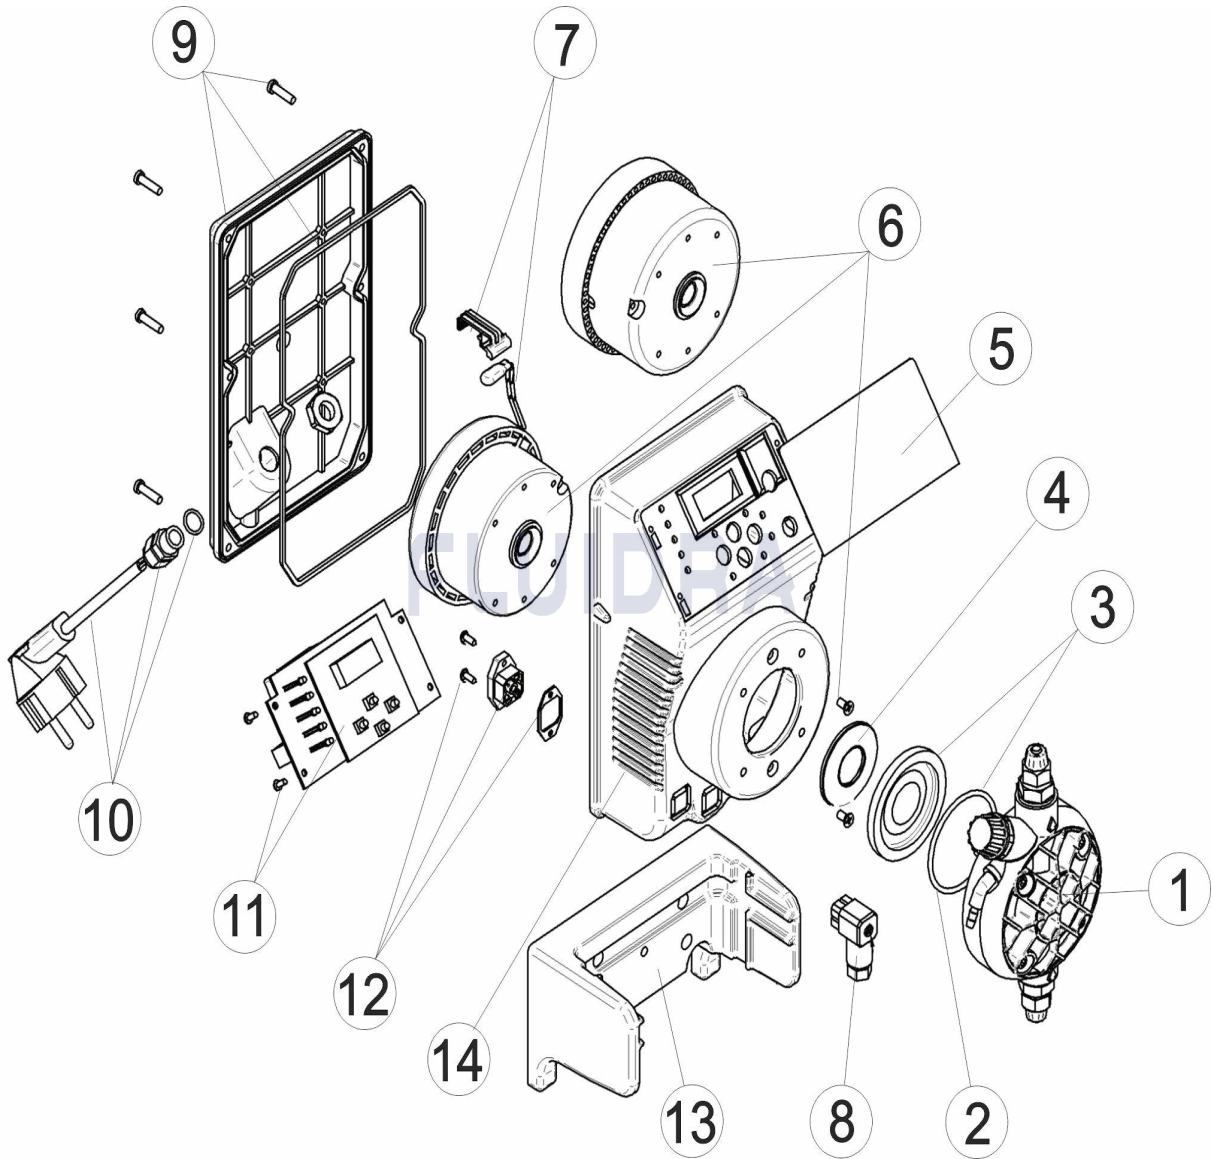

CODIGO 57174, 57175, 57176, 57177

DESCRIPCION: BOMBA EXACTUS VFT/MBB

ESPAÑOL

POS	CODIGO	DESCRIPCION	CANTIDAD	POS	CODIGO	DESCRIPCION	CANTIDAD
1	* 4408031205	CABEZAL COMPLETO		6	* 4408031114	ELECTROIMAN 5L 10KG	
1	* 4408030409	CABEZAL COMPLETO 20L. 5KG.		6	* 4408030517	ELECTROIMAN 10L 5KG	
2	* 4408030111	JUNTA TORICA CABEZAL		6	* 4408032309	ELECTROIMAN 20L.-5KG.	
2	* 4408030413	JUNTA TORICA CABEZAL 20L 5KG		7	4408032305	SOPORTE MAS TERMOSTADO 110°	
3	* 4408030119	MEMBRANA COMPLETA		8	4408031729	CONECTOR DE NIVEL	
3	* 4408030429	MEMBRANA COMPLETA 20L 5KG		9	4408030025	TAPA POSTERIOR EXACTUS CON JUNTA	
4	* 4408030531	ARANDELA PISTON 5L 7KG		10	4408031221	CABLE ALIMENTACION	
4	* 4408031119	ARANDELA PISTON 2L 5KG - 2L 10KG - 5L 1		11	* 4408030026	CIRCUITO ELECTRONICO VFT/MB 5-10 L.	
4	* 4408031121	ARANDELA PISTON 10L 5KG		11	* 4408030027	CIRCUITO ELECTRONICO VFT/MB 20 L.	
4	* 4408031122	ARANDELA PISTON 20L 5KG		12	4408031217	CONECTOR	
5	4408030024	PANEL TACTIL VFT/MB EXACTUS		13	4408032303	SOPORTE EXACTUS 2009	
6	* 4408030118	ELECTROIMAN COMPLETO 5L 7KG		14	57174R0001	CAJA EXACTUS	