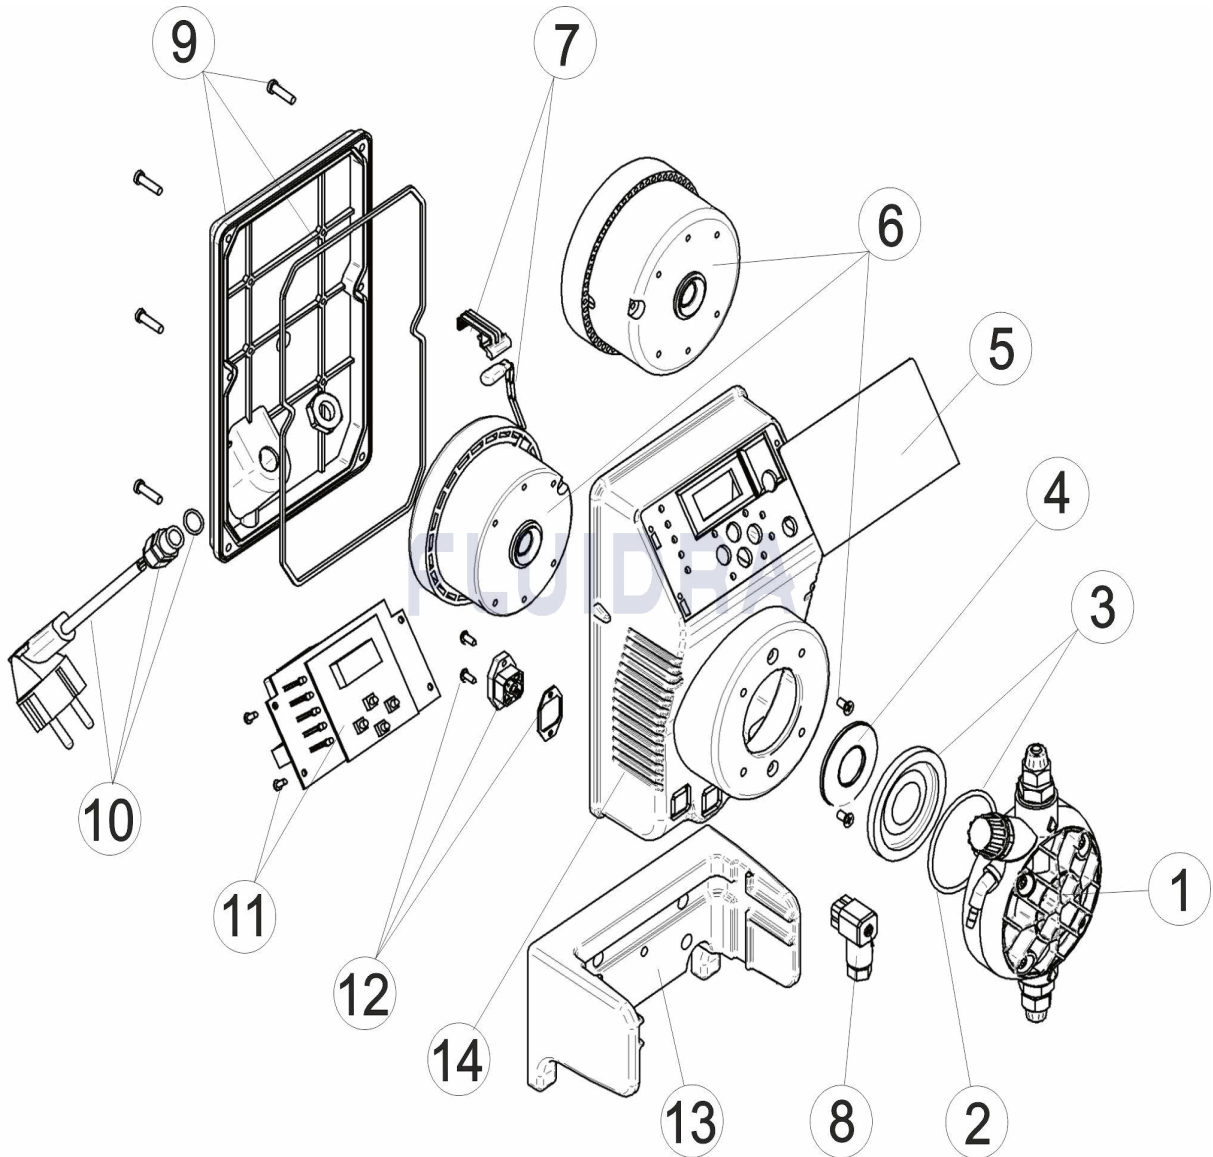

CODE 57174, 57175, 57176, 57177

DESCRIPTION: POMPE EXACTUS VFT/MBB

FRANCAIS

POS	CODE	DESCRIPTION	QUANTITE	POS	CODE	DESCRIPTION	QUANTITE
1	* 4408031205	TETE COMPLET		6	* 4408031114	ELECTROAIMANT 5L 10KG	
1	* 4408030409	TETE COMPLET 20L. 5KG.		6	* 4408030517	ELECTROAIMANT 10L 5KG	
2	* 4408030111	JOINT TORIQUE TETE		6	* 4408032309	ELECTROAIMANT 20L. 5KG	
2	* 4408030413	JOINT TORIQUE TETE 20L 5KG		7	4408032305	SUPPORT + THERMOSTAT DE 110 °	
3	* 4408030119	MEMBRANE COMPLETE		8	4408031729	CONECTEUR DE NIVEAU	
3	* 4408030429	MEMBRANE COMPLETE 20L 5KG		9	4408030025	COUVERCLE POMPE EXACTUS	
4	* 4408030531	RONDELLE PISTON 5L 7KG		10	4408031221	CABLE ALIMENTATION	
4	* 4408031119	RONDELLE PISTON 2L 5KG - 2L 10KG - 5L		11	* 4408030026	PLATINE DOSIERPUMPE VFT/MB 5-10 L.	
4	* 4408031121	RONDELLE PISTON 10L 5KG		11	* 4408030027	PLATINE DOSIERPUMPE VFT/MB 20 L.	
4	* 4408031122	RONDELLE PISTON 20L 5KG		12	4408031217	CONNECTEUR	
5	4408030024	TABEAU DE CONTROLE TACTILE VFT/MB		13	4408032303	SUPPORT DE POMPE EXACTUS 2009	
6	* 4408030118	ELECTROAIMANT COMPLETO 5L 7KG		14	57174R0001	BOITIER DE POMPE EXACTUS	