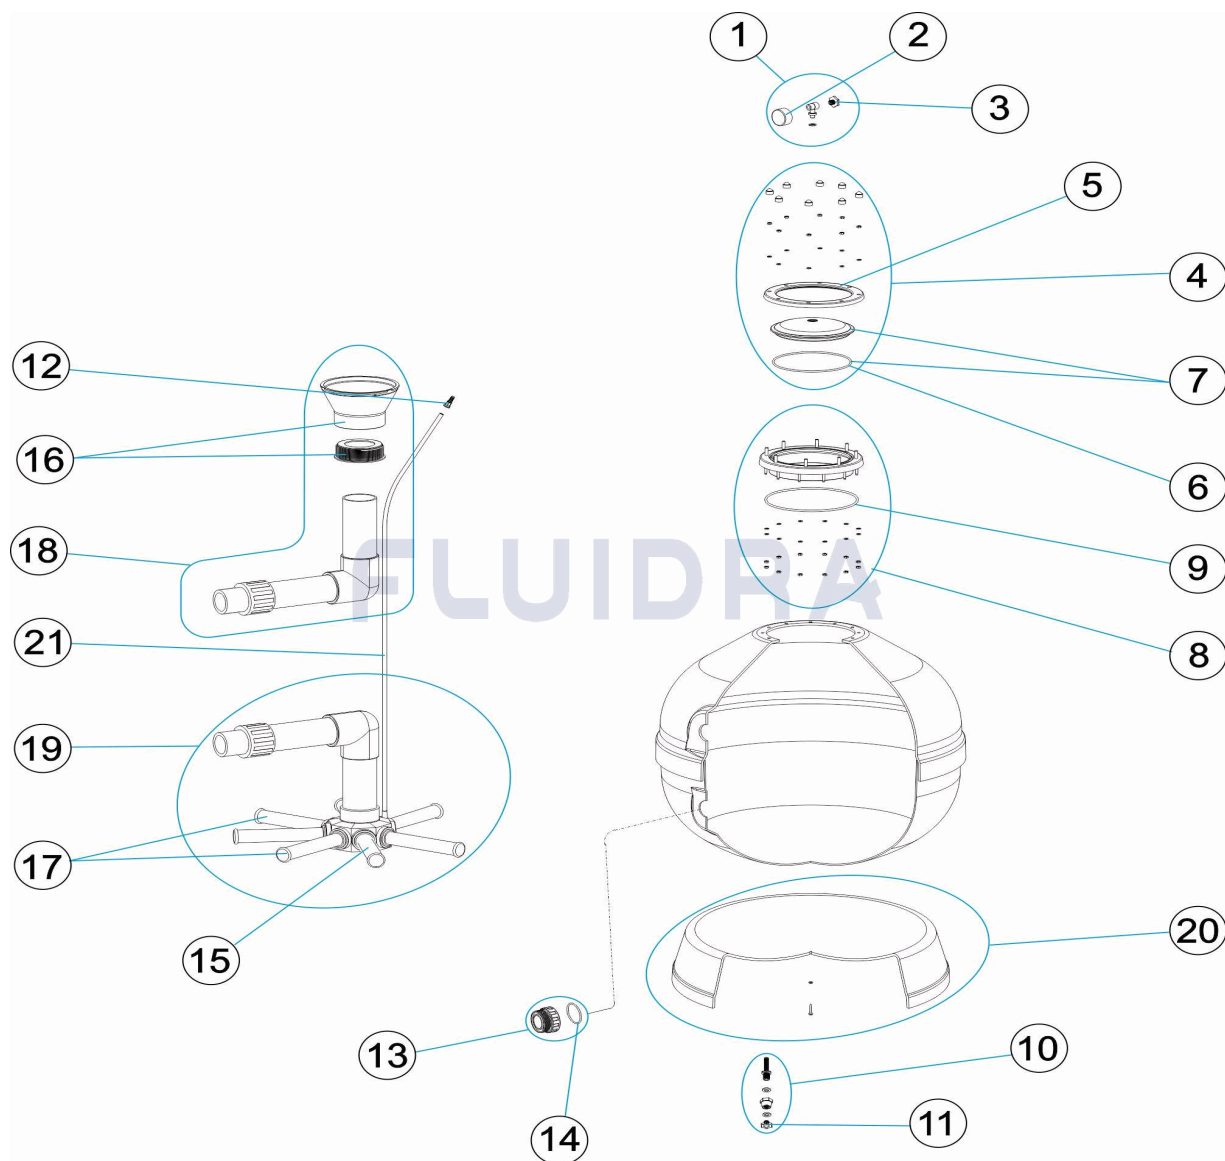

CODIGO 19774FB65, 19775FB65, 19776FB65, 19777FB65, 19778FB65

DESCRIÇÃO: FILTRO VOLCANO TAMPA PARAFUSOS D. 450 A D. 900

PORTUGUES

POS	CODIGO	DESCRIÇÃO	JANTIDADE	POS	CODIGO	DESCRIÇÃO	JANTIDADE
1	4404180404	MANÓMETRO COMPLETO		14	* 4404020112	JUNTA CÔNCAVA 1 1/2"	
2	4404180405	MANOMETRO 1/8" 3 KG./C "		14	* 4404040115	JUNTA TÓRICA D 60X8	
3	4404130107	TAMPAO PURGA 1/4" ANONIMO COM JUN		14	* 4404040211	JUNTA TÓRICA D 70X5	
4	4404300601	TAMPA FILTRO + JUNTA		15	* 4404300917	BRAÇO COLECTOR 1" 110 M "	
5	4404160849	ARO FIXAÇÃO TAMPA		15	* 4404300915	BRAÇO COLECTOR 1" 175 M "	
6	4404260106	JUNTA ARO FIXAÇÃO VALVULA TOP		15	* 4404300916	BRAÇO COLECTOR 1" 225 M "	
7	4404190303	TAMPA TRANSPARENTE D.220 + JUNTA		15	* 4404290109	BRAÇO COLECTOR 1" 265 M/M "	
8	4404160809	ARO PESCOCOÇO 20 PARAFUSOS		16	* 4404301004	CONO DIFUSOR D. 50	
9	4404020116	JUNTA TÓRICA 255X4		16	* 4404300910	CONO DIFUSOR D. 63	
10	4404010108	PURGA AGUA 3/8"		16	* 4404190324	CONO DIFUSOR D. 75	
11	4404040113	TAMPÃO PURGA E JUNTA		17	* 4404010025	CJTO. BRAÇO COLECTOR D. 400	
12	4404040108	PURGA AREIA		17	* 4404010026	CJTO. BRAÇO COLECTOR	
13	* 4404230107	RACORD 1 1/2' + JUNTA		17	* 4404010028	CJTO. BRAÇO COLECTOR D.650