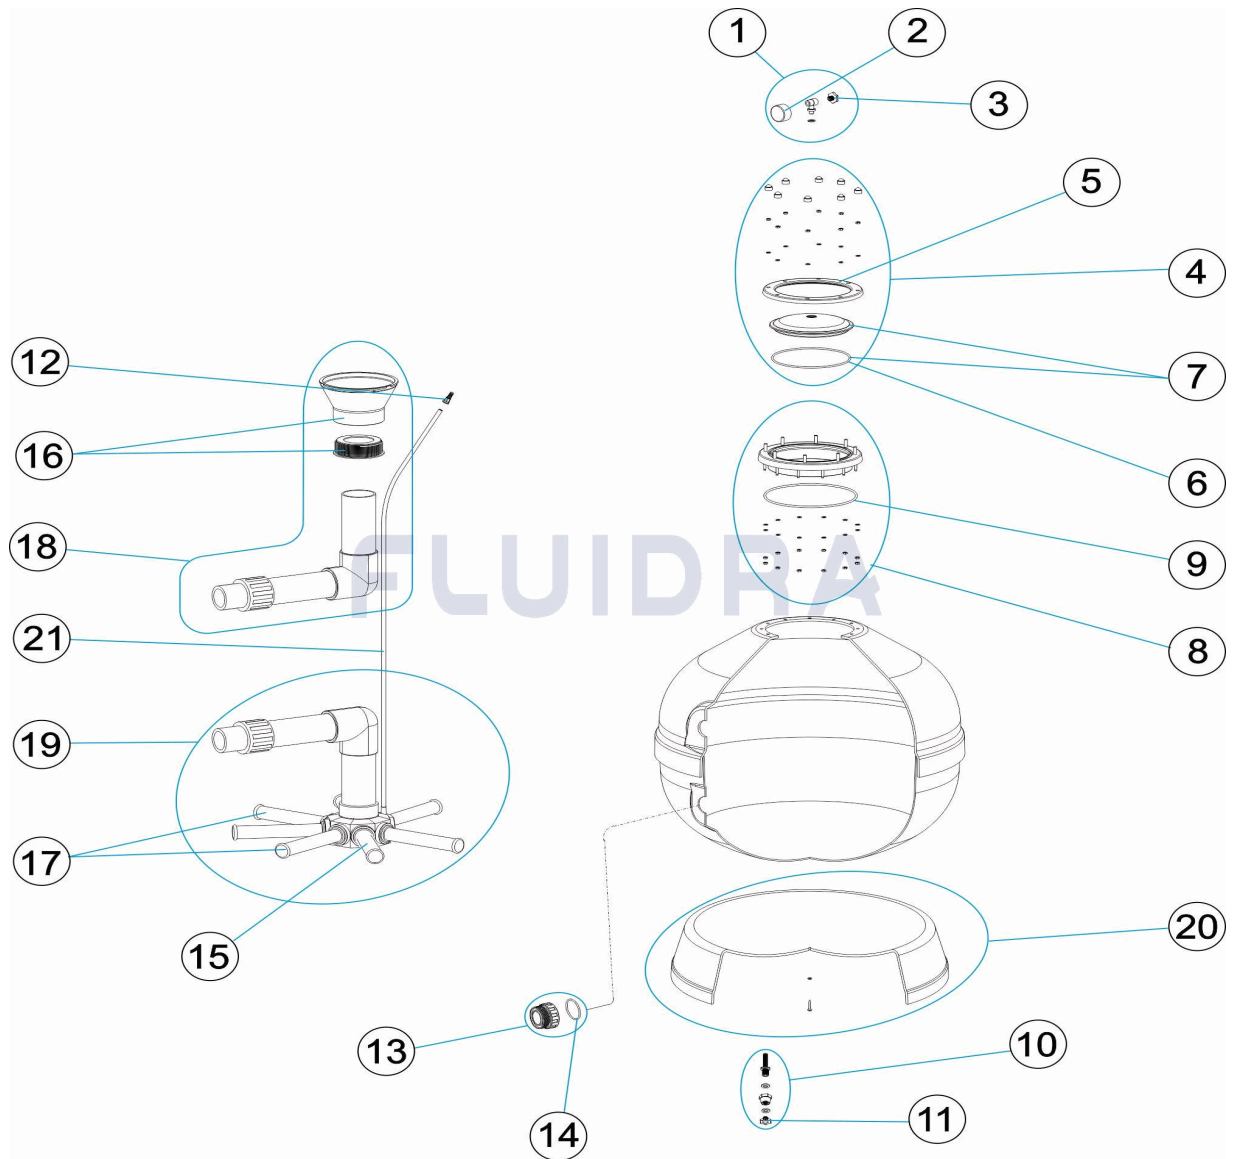

CODE **19774FB65, 19775FB65, 19776FB65, 19777FB65, 19778FB65**

BESCHREIBUNG: **FILTER VOLCANO ABDECKUNG SCHRAUBEN D. 450 - D. 900**

DEUTSCH

POS	CODE	BESCHREIBUNG	MENGE	POS	CODE	BESCHREIBUNG	MENGE
1	4404180404	MANOMETER KOMPLETT		14	* 4404020112	DICHTUNG KONKAV 1 1/2"	
2	4404180405	MANOMETER 1/8" 3 KG/C "		14	* 4404040115	O-RING D. 60 X 8	
3	4404130107	ABLASSSTOPFEN 1/4" ANONYM UND DICH		14	* 4404040211	O-RING D. 70 X 5	
4	4404300601	FILTERDECKEL, DICHTUNG UND MUTTERI		15	* 4404300917	FILTERSTERN-SCHLITZROHR 1" 110 M "	
5	4404160849	FIXIERRING ABDECKUNG		15	* 4404300915	FILTERSTERN-SCHLITZROHR 1" 175 M "	
6	4404260106	DICHTUNG FIXIERRING VENTIL		15	* 4404300916	FILTERSTERN-SCHLITZROHR 1" 225 M "	
7	4404190303	ABDECKUNG TRANSPARENT D. 220 UND [		15	* 4404290109	FILTERSTERN-SCHLITZROHR 1" 265 M "	
8	4404160809	FILTERRING 20 SCHRAUBEN		16	* 4404301004	KEGEL WASSERVERTEILER D. 50	
9	4404020116	O-RING 255 X 4		16	* 4404300910	KEGEL WASSERVERTEILER D. 63	
10	4404010108	WASSERABLASS 3/8"		16	* 4404190324	KEGEL WASSERVERTEILER D. 75	
11	4404040113	ABLASSSTOPFEN UND DICHTUNG		17	* 4404010025	SET FILTERSTERN-SCHLITZROHR D. 400	
12	4404040108	ENTLÜFTUNG		17	* 4404010026	SET FILTERSTERN-SCHLITZROHR	
13	* 4404230107	GEWINDESTÜCK 1 1/2" UND O-RIN "		17	* 4404010028	SET FILTERSTERN-SCHLITZROHR D. 650