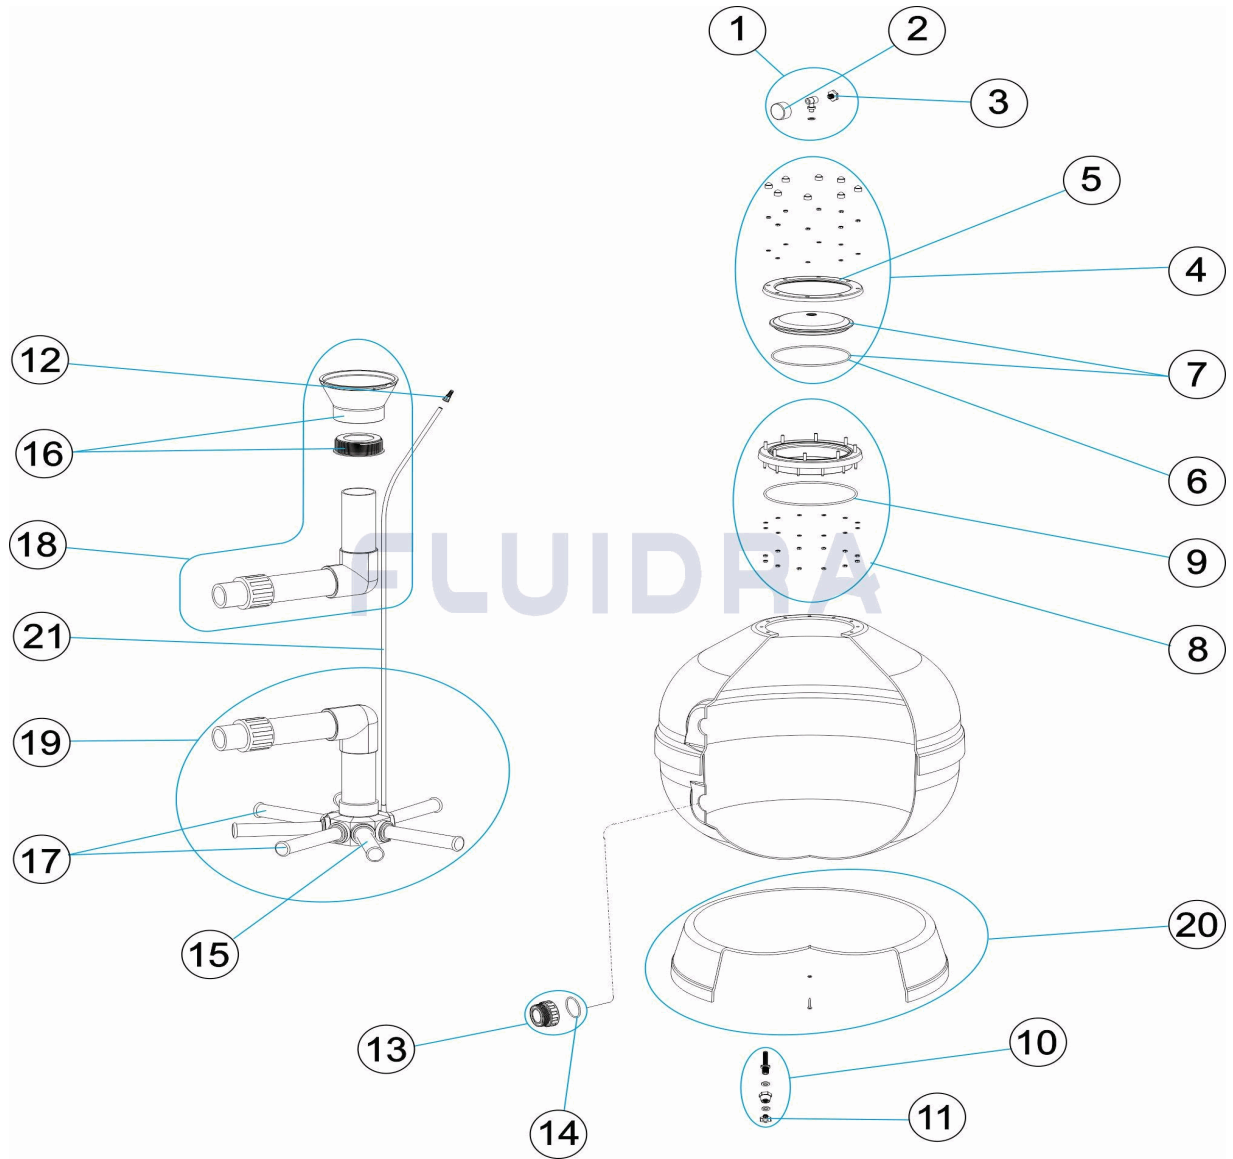

CODIGO **19774FB65, 19775FB65, 19776FB65, 19777FB65, 19778FB65**

DESCRIPCION: **FILTRO VOLCANO TAPA TORNILLOS D. 450 A D. 900**

ESPAÑOL

POS	CODIGO	DESCRIPCION	CANTIDAD	POS	CODIGO	DESCRIPCION	CANTIDAD
1	4404180404	MANOMETRO COMPLETO		14	* 4404020112	JUNTA CONCAVA 1 1/2"	
2	4404180405	MANOMETRO 1/8" 3 KG/C "		14	* 4404040115	JUNTA TORICA D. 60X8	
3	4404130107	TAPON PURGA 1/4" ANONIMO CON JUNT "		14	* 4404040211	JUNTA TORICA D. 70X5	
4	4404300601	TAPA FILTRO + JUNTA + TUERCAS		15	* 4404300917	BRAZO COLECTOR 1" 110 M "	
5	4404160849	ARO FIJACION TAPA		15	* 4404300915	BRAZO COLECTOR 1" 175 M "	
6	4404260106	JUNTA ARO FIJACION VALVULA		15	* 4404300916	BRAZO COLECTOR 1" 225 M "	
7	4404190303	TAPA TRANSPARENTE D. 220 + JUNTA		15	* 4404290109	BRAZO COLECTOR 1" 265 M "	
8	4404160809	ARO CUELLO 20 TORNILLOS		16	* 4404301004	CONO DIFUSOR D.50	
9	4404020116	JUNTA TORICA 255X4		16	* 4404300910	CONO DIFUSOR D. 63	
10	4404010108	PURGA AGUA 3/8"		16	* 4404190324	CONO DIFUSOR D.75	
11	4404040113	TAPON PURGA Y JUNTA		17	* 4404010025	CJTO. BRAZOS COLECTOR D. 400	
12	4404040108	PURGA AIRE		17	* 4404010026	CJTO. BRAZOS COLECTOR	
13	* 4404230107	RACORD 1 1/2" + JUNTA TORIC "		17	* 4404010028	CJTO. BRAZOS COLECTOR D. 650	