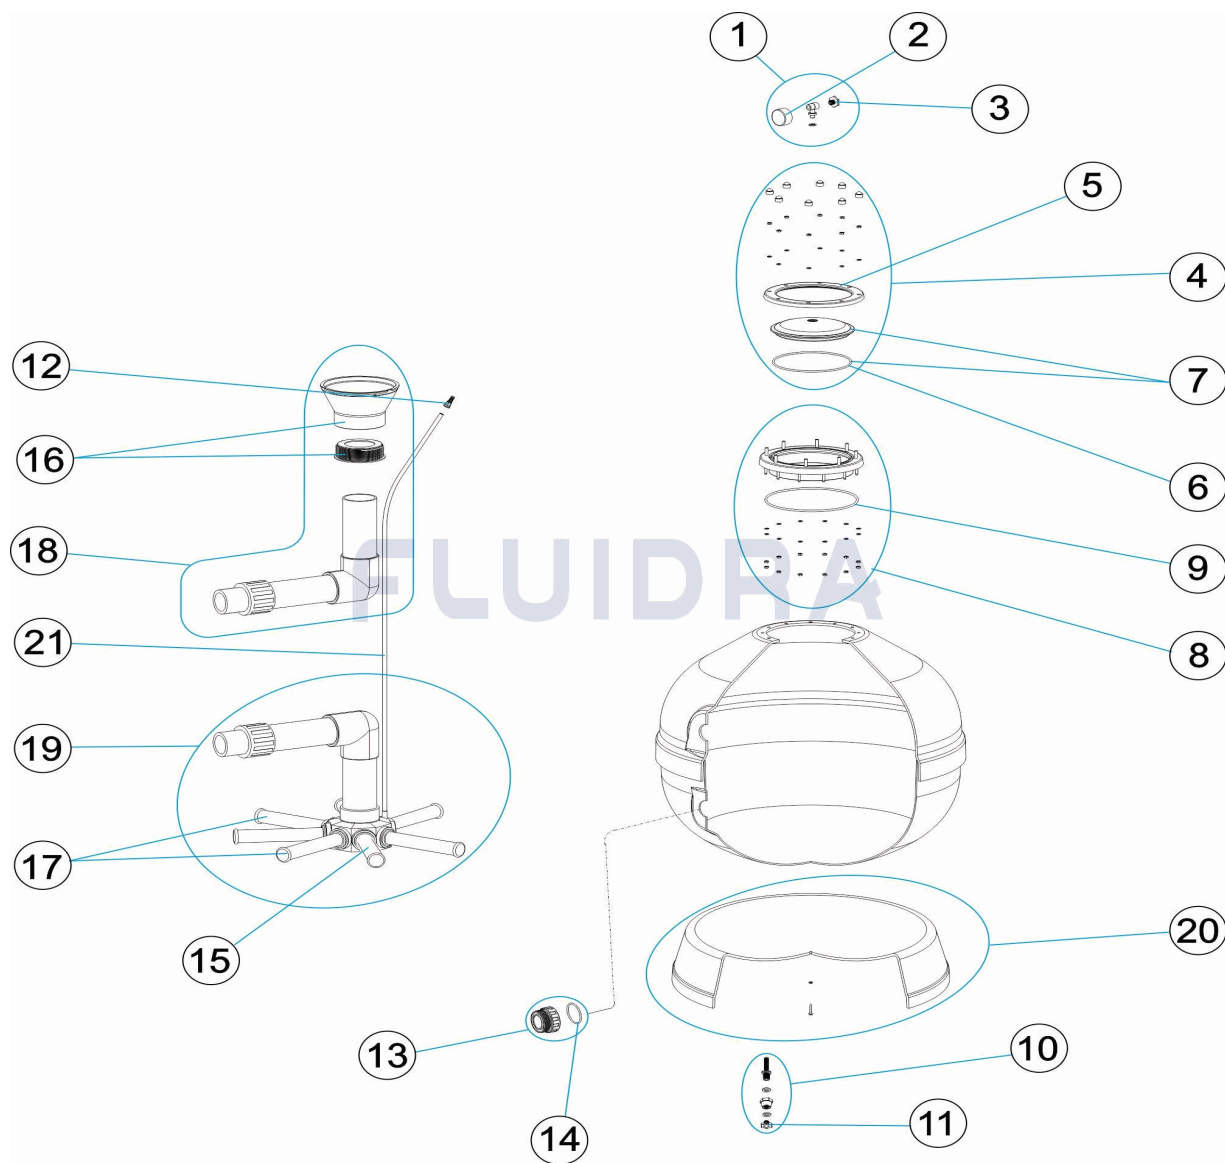

CODE **19774FB65, 19775FB65, 19776FB65, 19777FB65, 19778FB65**

DESCRIPTION: **FILTRE VOLCANO COUVERCLE VIS D.450 A D.900**

FRANCAIS

POS	CODE	DESCRIPTION	QUANTITE	POS	CODE	DESCRIPTION	QUANTITE
1	4404180404	MANOMETRE COMPLET		14	* 4404020112	JOINT CONCAVE 1 1/2"	
2	4404180405	MANOMETRE 1/8" 3 KG./C "		14	* 4404040115	JOINT TORIQUE D 60X8	
3	4404130107	BOUCHON PURGE 1/4" ANONYME AVEC J		14	* 4404040211	JOINT TORIQUE D 70X5	
4	4404300601	COUVERCLE DE FILTRE + JOINT + ECROL		15	* 4404300917	BRAS DE REPARTITEUR 1" 110 M "	
5	4404160849	BRIDE DE FIXATION COUVERCLE		15	* 4404300915	BRAS DE REPARTITEUR 1" 175 M "	
6	4404260106	JOINT BRIDE FIXATION VANNE TOP		15	* 4404300916	BRAS DE REPARTITEUR 1" 225 M "	
7	4404190303	COUVERCLE TRANSPARENT D.220 + JOINT		15	* 4404290109	BRAS DE REPARTITEUR 1" 265 M/M "	
8	4404160809	BRIDE GORGE 20 VIS		16	* 4404301004	DIFUSOR CONIQUE SUPERIOR D. 50	
9	4404020116	JOINT TORIQUE 255X4		16	* 4404300910	DIFUSOR CONIQUE SUPERIOR D. 63	
10	4404010108	PURGE D'EAU 3/8"		16	* 4404190324	DIFUSOR CONIQUE SUPERIOR D. 75	
11	4404040113	BOUCHON PURGE ET JOINT		17	* 4404010025	ENSEMBLE BRAS DE REPARTITEUR D. 400	
12	4404040108	PURGE D'AIR		17	* 4404010026	ENSEMBLE BRAS DE REPARTITEUR	
13	* 4404230107	RACCORD 1 1/2" + JOINT		17	* 4404010028	ENSEMBLE BRAS DE REPARTITEUR D. 650	