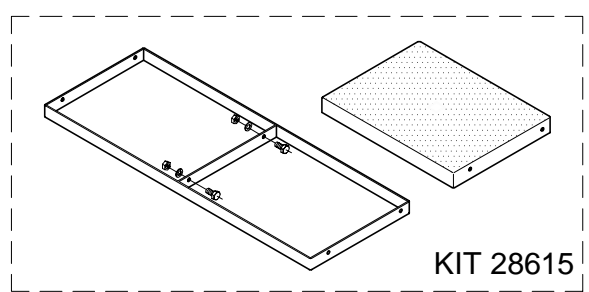

PELDAÑOS	PISCINA H	L	CÓDIGO	
			ANCHO ESCALERA	
			500	970
4	950 a 1150	1075	00116	00116 + 4 unid. KIT 28615
5	1150 a 1350	1325	00117	00117 + 5 unid. KIT 28615
6	1350 a 1550	1570	00118	00118 + 6 unid. KIT 28615
7	1550 a 1750	1820	00119	00119 + 7 unid. KIT 28615
8	1750 a 1950	2065	00120	00120 + 8 unid. KIT 28615