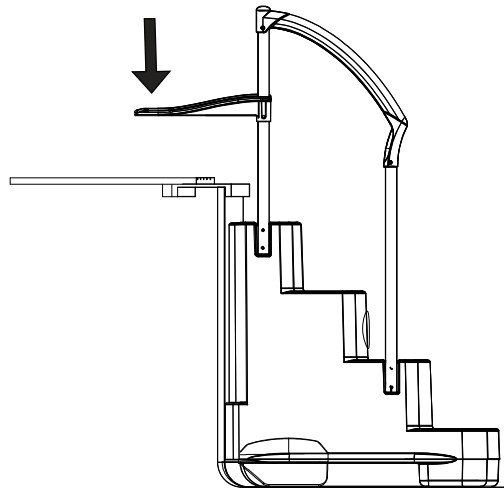

Escaleras

by PROCOPI

Escalera FIESTA para piscina enterrada

Características :

- Polietileno resistente a los UV.
- Doble pasamanos.
- Anti-deslizante, ergonómica, y estética.
- Estabilidad por lastrado del peldaño inferior.
- Para piscinas enterradas de 1,20 m a 1,35 de altura.
- Espacio libre debajo de la escalera para favorecer la circulación de agua y evitar la formación de algas.
- Peso máximo aguantado : 180 kg.