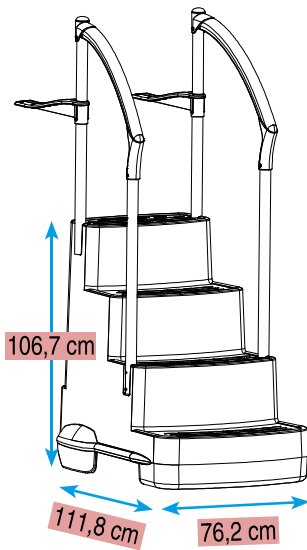

Escaleras

by PROCOPI

Escalera FIESTA para piscina enterrada

Características :

- Polietileno resistente a los UV.
- Doble pasamanos.
- Anti-deslizante, ergonómica, y estética.
- Estabilidad por lastrado del peldaño inferior.
- Para piscinas enterradas de 1,20 m a 1,35 de altura.
- Espacio libre debajo de la escalera para favorecer la circulación de agua y evitar la formación de algas.
- Peso máximo aguantado : 180 kg.