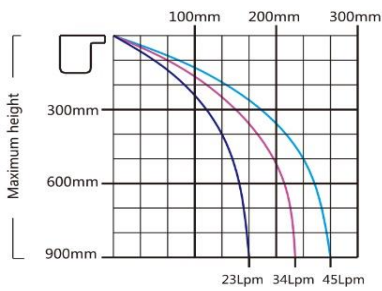

Características principales

- Constante e uniforme, el flujo simula una cascada natural
- Luz LED integrada anima la cascada con colores

PROYECCIÓN APROXIMADA DE LÁMINA DE AGUA POR 300MM DE LA ALTURA DE LA CASCADA