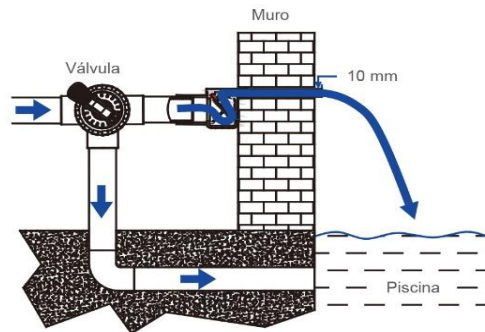

Agua para vida y ocio Cascada de agua

Descripción

La cascada de agua está disponible en 24 modelos y se adapta fácilmente a distintas necesidades de montaje. Acompañada por un pequeño equipo de filtro y bomba, la cascada puede dar vida a su jardín ofreciendo un espectáculo visual de agua y colores, además de un agradable murmullo y brisa suave.

Características principales

- Constante e uniforme, el flujo simula una cascada natural
- Luz LED integrada anima la cascada con colores

PROYECCIÓN APROXIMADA DE LÁMINA DE AGUA POR 300MM DE LA ALTURA DE LA CASCADA

- Armario de control 12V CC, seguro y fiable, para la iluminación
- El control de la iluminación LED se puede realizar a través del panel de control con mando a distancia, con 10 programas diferentes
- Distintas medidas se ajustan a todo tipo de muros
- Existe la posibilidad de sincronizar varias cascadas

Diagrama de instalación

Si la presión de agua es alta, hay que desviarla al depósito de agua o la piscina.

Muro existente

Muro nuevo

Agua para vida y ocio
Cascada de agua

natur CLARA
piscinas y jardines

Dimensiones y parámetros del producto