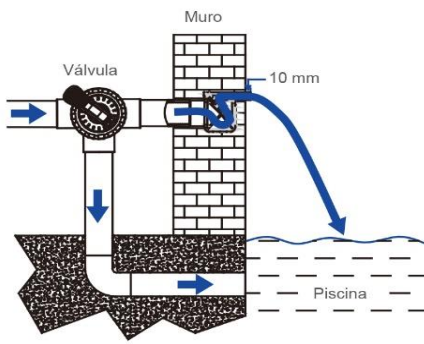

Agua para vida y ocio Cascada de agua

Descripción

La cascada de agua está disponible en 24 modelos y se adapta fácilmente a distintas necesidades de montaje. Acompañada por un pequeño equipo de filtro y bomba, la cascada puede dar vida a su jardín ofreciendo un espectáculo visual de agua y colores, además de un agradable murmullo y brisa suave.

Características principales

- Constante e uniforme, el flujo simula una cascada natural
- Luz LED integrada anima la cascada con colores

PROYECCIÓN APROXIMADA DE LÁMINA DE AGUA POR 300MM DE LA ALTURA DE LA CASCADA

- Armario de control 12V CC, seguro y fiable, para la iluminación
- El control de la iluminación LED se puede realizar a través del panel de control con mando a distancia, con 10 programas diferentes
- Distintas medidas se ajustan a todo tipo de muros
- Existe la posibilidad de sincronizar varias cascadas

Diagrama de instalación

Si la presión de agua es alta, hay que desviarla al depósito de agua o la piscina.

Muro existente

Muro nuevo

Agua para vida y ocio
Cascada de agua

natur CLARA
piscinas y jardines

Dimensiones y parámetros del producto