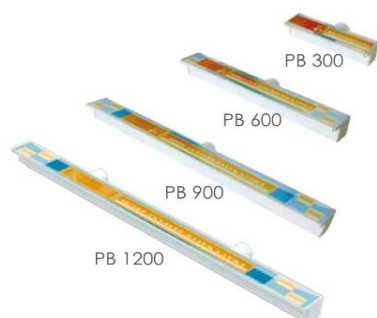

Agua para vida y ocio Cascada de agua

Descripción

La cascada de agua está disponible en 24 modelos y se adapta fácilmente a distintas necesidades de montaje. Acompañada por un pequeño equipo de filtro y bomba, la cascada puede dar vida a su jardín ofreciendo un espectáculo visual de agua y colores, además de un agradable murmullo y brisa suave.

Características principales

- Constante e uniforme, el flujo simula una cascada natural
- Luz LED integrada anima la cascada con colores

PROYECCIÓN APROXIMADA DE LÁMINA DE AGUA POR 300MM DE LA ALTURA DE LA CASCADA

- Armario de control 12V CC, seguro y fiable, para la iluminación
- El control de la iluminación LED se puede realizar a través del panel de control con mando a distancia, con 10 programas diferentes
- Distintas medidas se ajustan a todo tipo de muros
- Existe la posibilidad de sincronizar varias cascadas