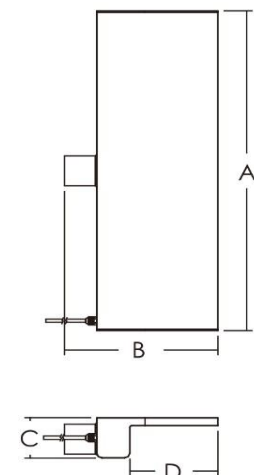

Diagrama de instalación

Si la presión de agua es alta, hay que desviarla al depósito de agua o la piscina.

Muro existente

Muro nuevo

Agua para vida y ocio
Cascada de agua

natur CLARA
piscinas y jardines

Dimensiones y parámetros del producto

Código	Modelo	Conexiones	A mm	B mm	C mm	D mm	Potencia (W)	Voltaje (V)
Modelos con LED								
88480101	PB300-25(L)	1,5" / 50 mm	306	138	76	25	4W	DC12V
88480102	PB300-150(L)	1,5" / 50 mm	306	263	76	150	4W	DC12V
88480103	PB300-230(L)	1,5" / 50 mm	306	343	76	230	4W	DC12V
88480111	PB600-25(L)	1,5" / 50 mm	606	138	76	25	8W	DC12V
88480112	PB600-150(L)	1,5" / 50 mm	606	263	76	150	8W	DC12V
88480113	PB600-230(L)	1,5" / 50 mm	606	343	76	230	8W	DC12V
88480121	PB900-25(L)	1,5" / 50 mm	906	138	76	25	12W	DC12V
88480122	PB900-150(L)	1,5" / 50 mm	906	263	76	150	12W	DC12V
88480123	PB900-230(L)	1,5" / 50 mm	906	343	76	230	12W	DC12V
88480131	PB1200-25(L)	1,5" / 50 mm	1206	138	76	25	17W	DC12V
88480132	PB1200-150(L)	1,5" / 50 mm	1206	263	76	150	17W	DC12V
88480133	PB1200-230(L)	1,5" / 50 mm	1206	343	76	230	17W	DC12V
Modelos sin LED								
88485001	PB300-25	1,5" / 50 mm	306	138	76	25	-	-
88485002	PB300-150	1,5" / 50 mm	306	263	76	150	-	-
88485003	PB300-230	1,5" / 50 mm	306	343	76	230	-	-
88485011	PB600-25	1,5" / 50 mm	606	138	76	25	-	-
88485012	PB600-150	1,5" / 50 mm	606	263	76	150	-	-
88485013	PB600-230	1,5" / 50 mm	606	343	76	230	-	-
88485021	PB900-25	1,5" / 50 mm	906	138	76	25	-	-
88485022	PB900-150	1,5" / 50 mm	906	263	76	150	-	-
88485023	PB900-230	1,5" / 50 mm	906	343	76	230	-	-
88485031	PB1200-25	1,5" / 50 mm	1206	138	76	25	-	-
88485032	PB1200-150	1,5" / 50 mm	1206	263	76	150	-	-
88485033	PB1200-230	1,5" / 50 mm	1206	343	76	230	-	-