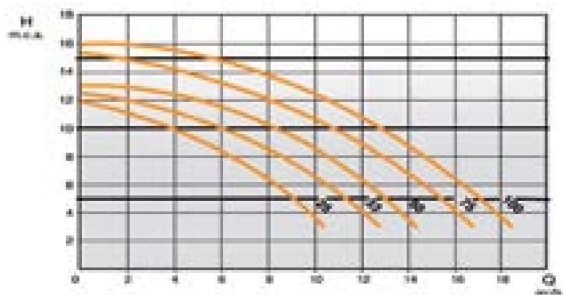

	Bluflo 50	Bluflo 75	Bluflo 100
PRECIOS			
Monofásica	WP000006	WP000008	WP000010
Trifásica	WP000007	WP000009	WP000011

CARACTERÍSTICAS TÉCNICAS					
Modelo	Referencia	Racc (mm/")	Potencia (hp-kw)	Alimentac. (V)	Térmica (A)
Bluflo 50 mono	WP000006	50/1" 1/2	0,5-0,33	220	4 - 6,3
Bluflo 50 tri	WP000007	50/1" 1/2	0,5-0,33	380	1 - 1,6
Bluflo 75 mono	WP000008	50/1" 1/2	0,75-0,55	220	4 - 6,3
Bluflo 75 tri	WP000009	50/1" 1/2	0,75-0,55	380	1,6 - 2,4
Bluflo 100 mono	WP000010	50/1" 1/2	1-0,75	220	4 - 6,3
Bluflo 100 tri	WP000011	50/1" 1/2	1-0,75	380	2,4 - 4

DIMENSIONES

A:	470
B:	205
C:	265
D:	191
E:	191
F:	1"1/2
G:	1"1/2

ALCANCE

Modelo	Referencia	10 metros	11 metros	12 metros	13 metros	14 metros
Bluflo 50 mono	WP000006	7	6,5	5	-	-
Bluflo 50 tri	WP000007	7	6,5	5	-	-
Bluflo 75 mono	WP000008	10	9,3	8	6,6	4,2
Bluflo 75 tri	WP000009	10	9,3	8	6,6	4,2
Bluflo 100 mono	WP000010	13	12,1	10,5	9,7	7,6
Bluflo 100 tri	WP000011	13	12,1	10,5	9,7	7,6