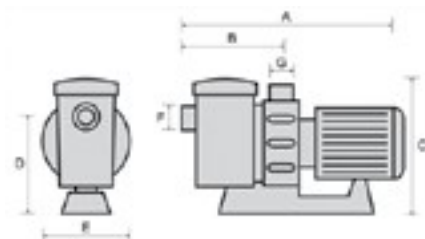

	Bluflo 50	Bluflo 75	Bluflo 100
PRECIOS			
Monofásica	WP000006	WP000008	WP000010
Trifásica	WP000007	WP000009	WP000011

CARACTERÍSTICAS TÉCNICAS					
Modelo	Referencia	Racc (mm/")	Potencia (hp-kw)	Alimentac. (V)	Térmica (A)
Bluflo 50 mono	WP000006	50/1" 1/2	0,5-0,33	220	4 - 6,3
Bluflo 50 tri	WP000007	50/1" 1/2	0,5-0,33	380	1 - 1,6
Bluflo 75 mono	WP000008	50/1" 1/2	0,75-0,55	220	4 - 6,3
Bluflo 75 tri	WP000009	50/1" 1/2	0,75-0,55	380	1,6 - 2,4
Bluflo 100 mono	WP000010	50/1" 1/2	1-0,75	220	4 - 6,3
Bluflo 100 tri	WP000011	50/1" 1/2	1-0,75	380	2,4 - 4

DIMENSIONES

A:	470
B:	205
C:	265
D:	191
E:	191
F:	1"1/2
G:	1"1/2

ALCANCE

Modelo	Referencia	10 metros	11 metros	12 metros	13 metros	14 metros
Bluflo 50 mono	WP000006	7	6,5	5	-	-
Bluflo 50 tri	WP000007	7	6,5	5	-	-
Bluflo 75 mono	WP000008	10	9,3	8	6,6	4,2
Bluflo 75 tri	WP000009	10	9,3	8	6,6	4,2
Bluflo 100 mono	WP000010	13	12,1	10,5	9,7	7,6
Bluflo 100 tri	WP000011	13	12,1	10,5	9,7	7,6