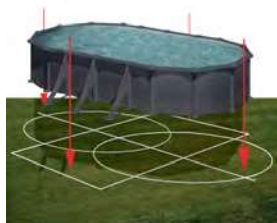

dream pool

serie **GRANADA**

KITPROV738GF

EAN 13

	730x375 cm	610x375 cm	500x300 cm
KITPROV738GF	730x375 cm	610x375 cm	500x300 cm
	132 cm	132 cm	132 cm
	28.217 l	23.281 l	16.210 l
	335 kg	270 kg	260 kg
	1/120x80	1/90x80	1/90x80
	6m³/h	6m³/h	6m³/h
	√	√	√
	√	√	√
	15	15	15
	12	12	12
	8 412081 272405	8 412081 272412	8 412081 272429

🇫🇷 Références non disponibles en France

MEDIDA PISCINA
POOL SIZE
DIMENSIONS PISCINE
MISURA PISCINA

ESPACIO NECESARIO
NECESSARY SPACE
ESPACE NECESSAIRE
SPAZIO NECESSARIO

KITPROV738GF	730x375 cm	770x595 cm
KITPROV618GF	610x375 cm	650x595 cm
KITPROV508GF	500x300 cm	540x520 cm

KITPR558GF

EAN 13

Model	Pool Diameter	Pool Height	Capacity (l)	Weight (kg)	Box Dimensions	Flow Rate (m³/h)	Filter	Ladder	Platform	Filter	Box Dimensions	Barcode
KITPR558GF	Ø550 cm	132 cm	27.798 l	243 kg	1/90x80	6m³/h	√	√	15	12	8 412081 272436	
KITPR458GF	Ø460 cm	132 cm	19.444 l	238 kg	1/90x80	6m³/h	√	√	15	12	8 412081 272443	
KITPR358GF	Ø350 cm	132 cm	11.250 l	184 kg	1/90x80	6m³/h	√	√	15	12	8 412081 272450	