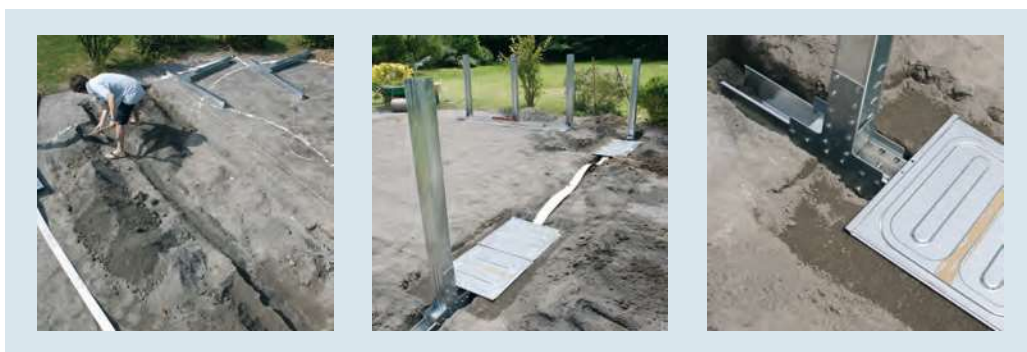

Protectores de
inyección
Injection saver
Protections
moulées par
injection
Angolare di
protezione

Perfileria de acero
Steel profiles
Poteaux et
margelles acier
Profili in acciaio

Viga de acero enterrada de 15x15 cm que hace innecesarios los postes exteriores, obteniendo mejor aprovechamiento del jardín.

15x15 cm buried steel beam makes unnecessary the outer buttress, optimizing the use of the garden area.

Poteaux en acier à enterrer de 15x15 cm évitant des renforts apparents extérieurs, pour mieux profiter de l'espace du jardin.

Barra di acciaio interrata da 15x15 cm che non rende necessario l'utilizzo delle barre laterali; permette di poter sfruttare al meglio gli spazi del proprio giardino.

Sistema de omegas Omega system Renforts enterrés Sistema omega