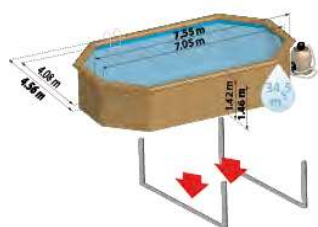

INSTALACIÓN | INSTALLATION | INSTALLAZIONE

ORANGE	VERMELA	AVOCADO	SAFRAN
<b>800007</b> LDD: 800007D	<b>790098</b> LDD: 790098D	<b>790203</b> LDD: 790203D	<b>790089</b> LDD: 790089D
8412081313313 LDD: 8412081314457	3605217900982 LDD: 8412081003498	3605217902030 LDD: 3605217902146	3605217900890 LDD: 8412081003313
7,55 x 4,56 x H. 1,46 m	6,72 x 4,72 x 1,46 m	6,56 x 4,56 x H. 1,31 m	6,37 x 4,12 x H. 1,33 m
7,05 x 4,08 x H. 1,42 m	6,23 x 4,23 x 1,42 m	6,08 x 4,08 x H. 1,27 m	5,90 x 3,65 x H. 1,30 m
34,5 m <sup>3</sup>	31 m <sup>3</sup>	24,7 m <sup>3</sup>	23 m <sup>3</sup>
1,36 m	1,36 m	1,17 m	1,20 m
Pino silvestre francés y autoclave clase IV · Pine boards originating in France, with a class IV autoclave · Pin sylvestre origine France autoclave classe IV · pino silvestre francese con trattamento in autoclave classe IV Certificado · Certificate · Certifié · Certificato PEFC			
46 mm	46 mm	46 mm	46 mm
-	✓	-	✓
Double 14,5 cm x 2 = 29 cm	Double 14,5 cm x 2 = 29 cm	Double 14,5 cm x 2 = 29 cm	Double 14,5 cm x 2 = 29 cm
2,8 cm	2,8 cm	2,8 cm	2,8 cm
✓	✓	✓	
75/100	75/100	75/100	75/100
FILTRO DE ARENA · SAND FILTER · FILTRATION À SABLE · FILTRO A SABBIA			
10 m <sup>3</sup> /h	8 m <sup>3</sup> /h	8 m <sup>3</sup> /h	8 m <sup>3</sup> /h
Espesor · Thickness · Épaisseur · Dimensione: 200 g/m <sup>2</sup>			
✓	✓	✓	✓
✓	✓	✓	✓
ACERO INOXIDABLE · STAINLESS STEEL · ACIER INOXYDABLE · ACCIAIO INOX			
MADERA · WOOD · BOIS · LEGNO			
IPE SYSTEM	CUÑA METÁLICA · WEDGE · SABOT · CUNEO METALLICO		
Losa de hormigón obligatorio · Obligatory concrete slab · Dalle béton Obligatoire · Basamento di calcestruzzo obbligatorio			
764 x 497 x H 17 cm 6,46 m <sup>3</sup>	682 x 512 x H 17 cm 5,94 m <sup>3</sup>	666 x 486 x H 15 4,87 m <sup>3</sup>	646 x 442 x H 15 4,29 m <sup>3</sup>
L 200 x l 80 x H 100 cm - 410 kg L 405 x l 102 x H 75 cm - 1267 kg	L 200 x l 80 x H 100 cm - 357 kg L 405 x l 111 x H 59 cm - 1250 kg	L 120 x l 80 x H 100 cm - 250 kg L 400 x l 114 x H 65 cm - 1084 kg	L 120 x l 80 x H 100 cm - 270 kg L 405 x l 111 x H 57 cm - 1040 kg