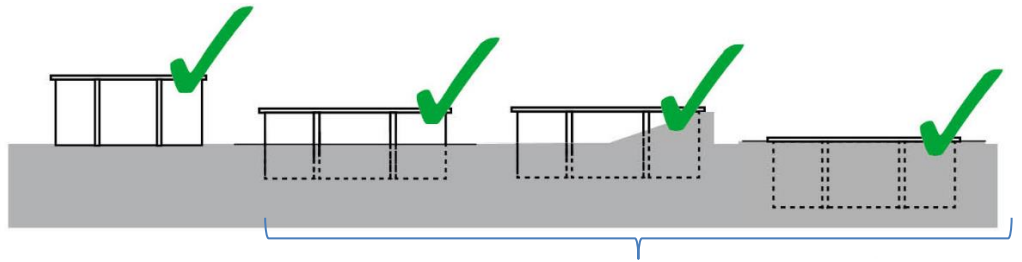

**Skimmer Skimmer**

Color: Blanco  
Color: White

**Kit acceso al skimmer  
Skimmer access kit**

**Escalera Ladder**

Madera + Inox  
Wood outside +Stainless inside

 Solera de hormigón: Opcional  
Concrete platform: Optional