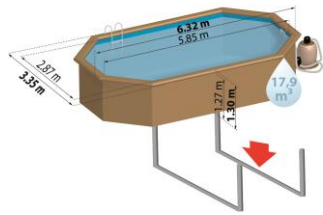

MACADAMIA

Referencia	KPBOC632
Descripción	Piscina ovalada de madera
Estructura	Madera
Dimensiones exteriores	632 x 335 x 130 cm
Dimensiones interiores	585 x 287 x 127 cm
Volumen	17,9 m <sup>3</sup>
Espacio necesario	705 x 407 cm
Lados	8

Reference	KPBOC632
Description	Oval wooden pool
Structure	Wood
Exterior dimensions	632 x 335 x 130 cm
Interior dimensions	585 x 287 x 127 cm
Volume	17,9 m <sup>3</sup>
Installation space	705 x 407 cm
Panels	8

**Estructura Structure**

Madera – 46 mm (Grosor)  
Wood – 46 mm (Thickness)

**Liner Liner**

PVC – Azul – 60/100  
PVC – Blue – 60/100

**Perfileria**

Playas: 6: 145x1581mm + 6: 145x1702mm +  
2: 145x3831 + 2: 145x3952mm (playa doble)  
Edges: 6: 145x1581mm + 6: 145x1702mm +  
2: 145x3831 + 2: 145x3952mm (double edge)

**Skimmer Skimmer**

Color: Blanco  
Color: White

**Kit acceso al skimmer  
Skimmer access kit**

**Escalera Ladder**

Madera + Inox  
Wood outside +Stainless inside

 Solera de hormigón: Opcional  
Concrete platform: Optional